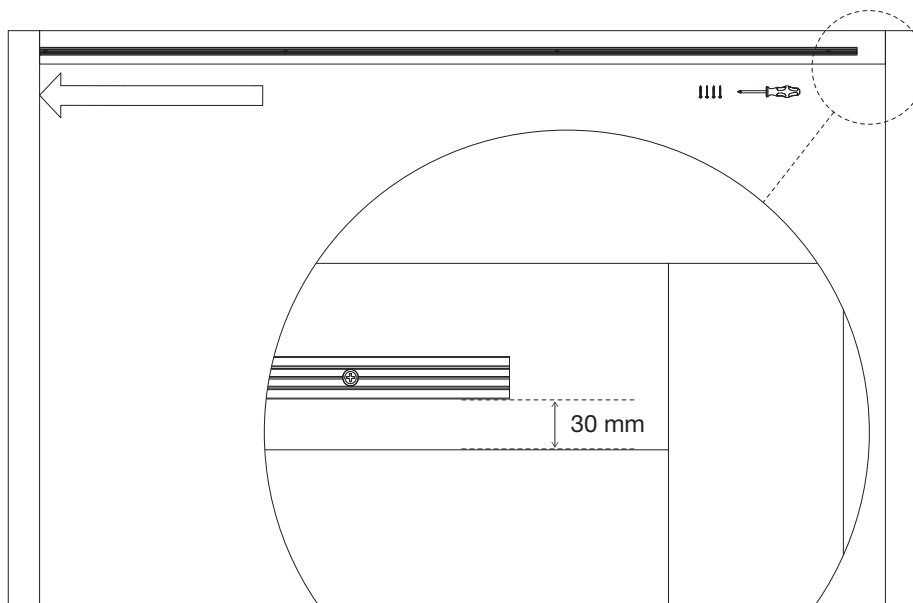

NESLING[®]

THE PERFECT SHADOW

MONTAGE HANDLEIDING
ASSEMBLY INSTRUCTIONS
MONTAGEANLEITUNG
NOTICE DE POSE
INSTRUCCIONES DE MONTAJE
INSTRUKCJA MONTAZU

ProSail[®]
WATERPROOF
HARMONICA

1

2

3

4