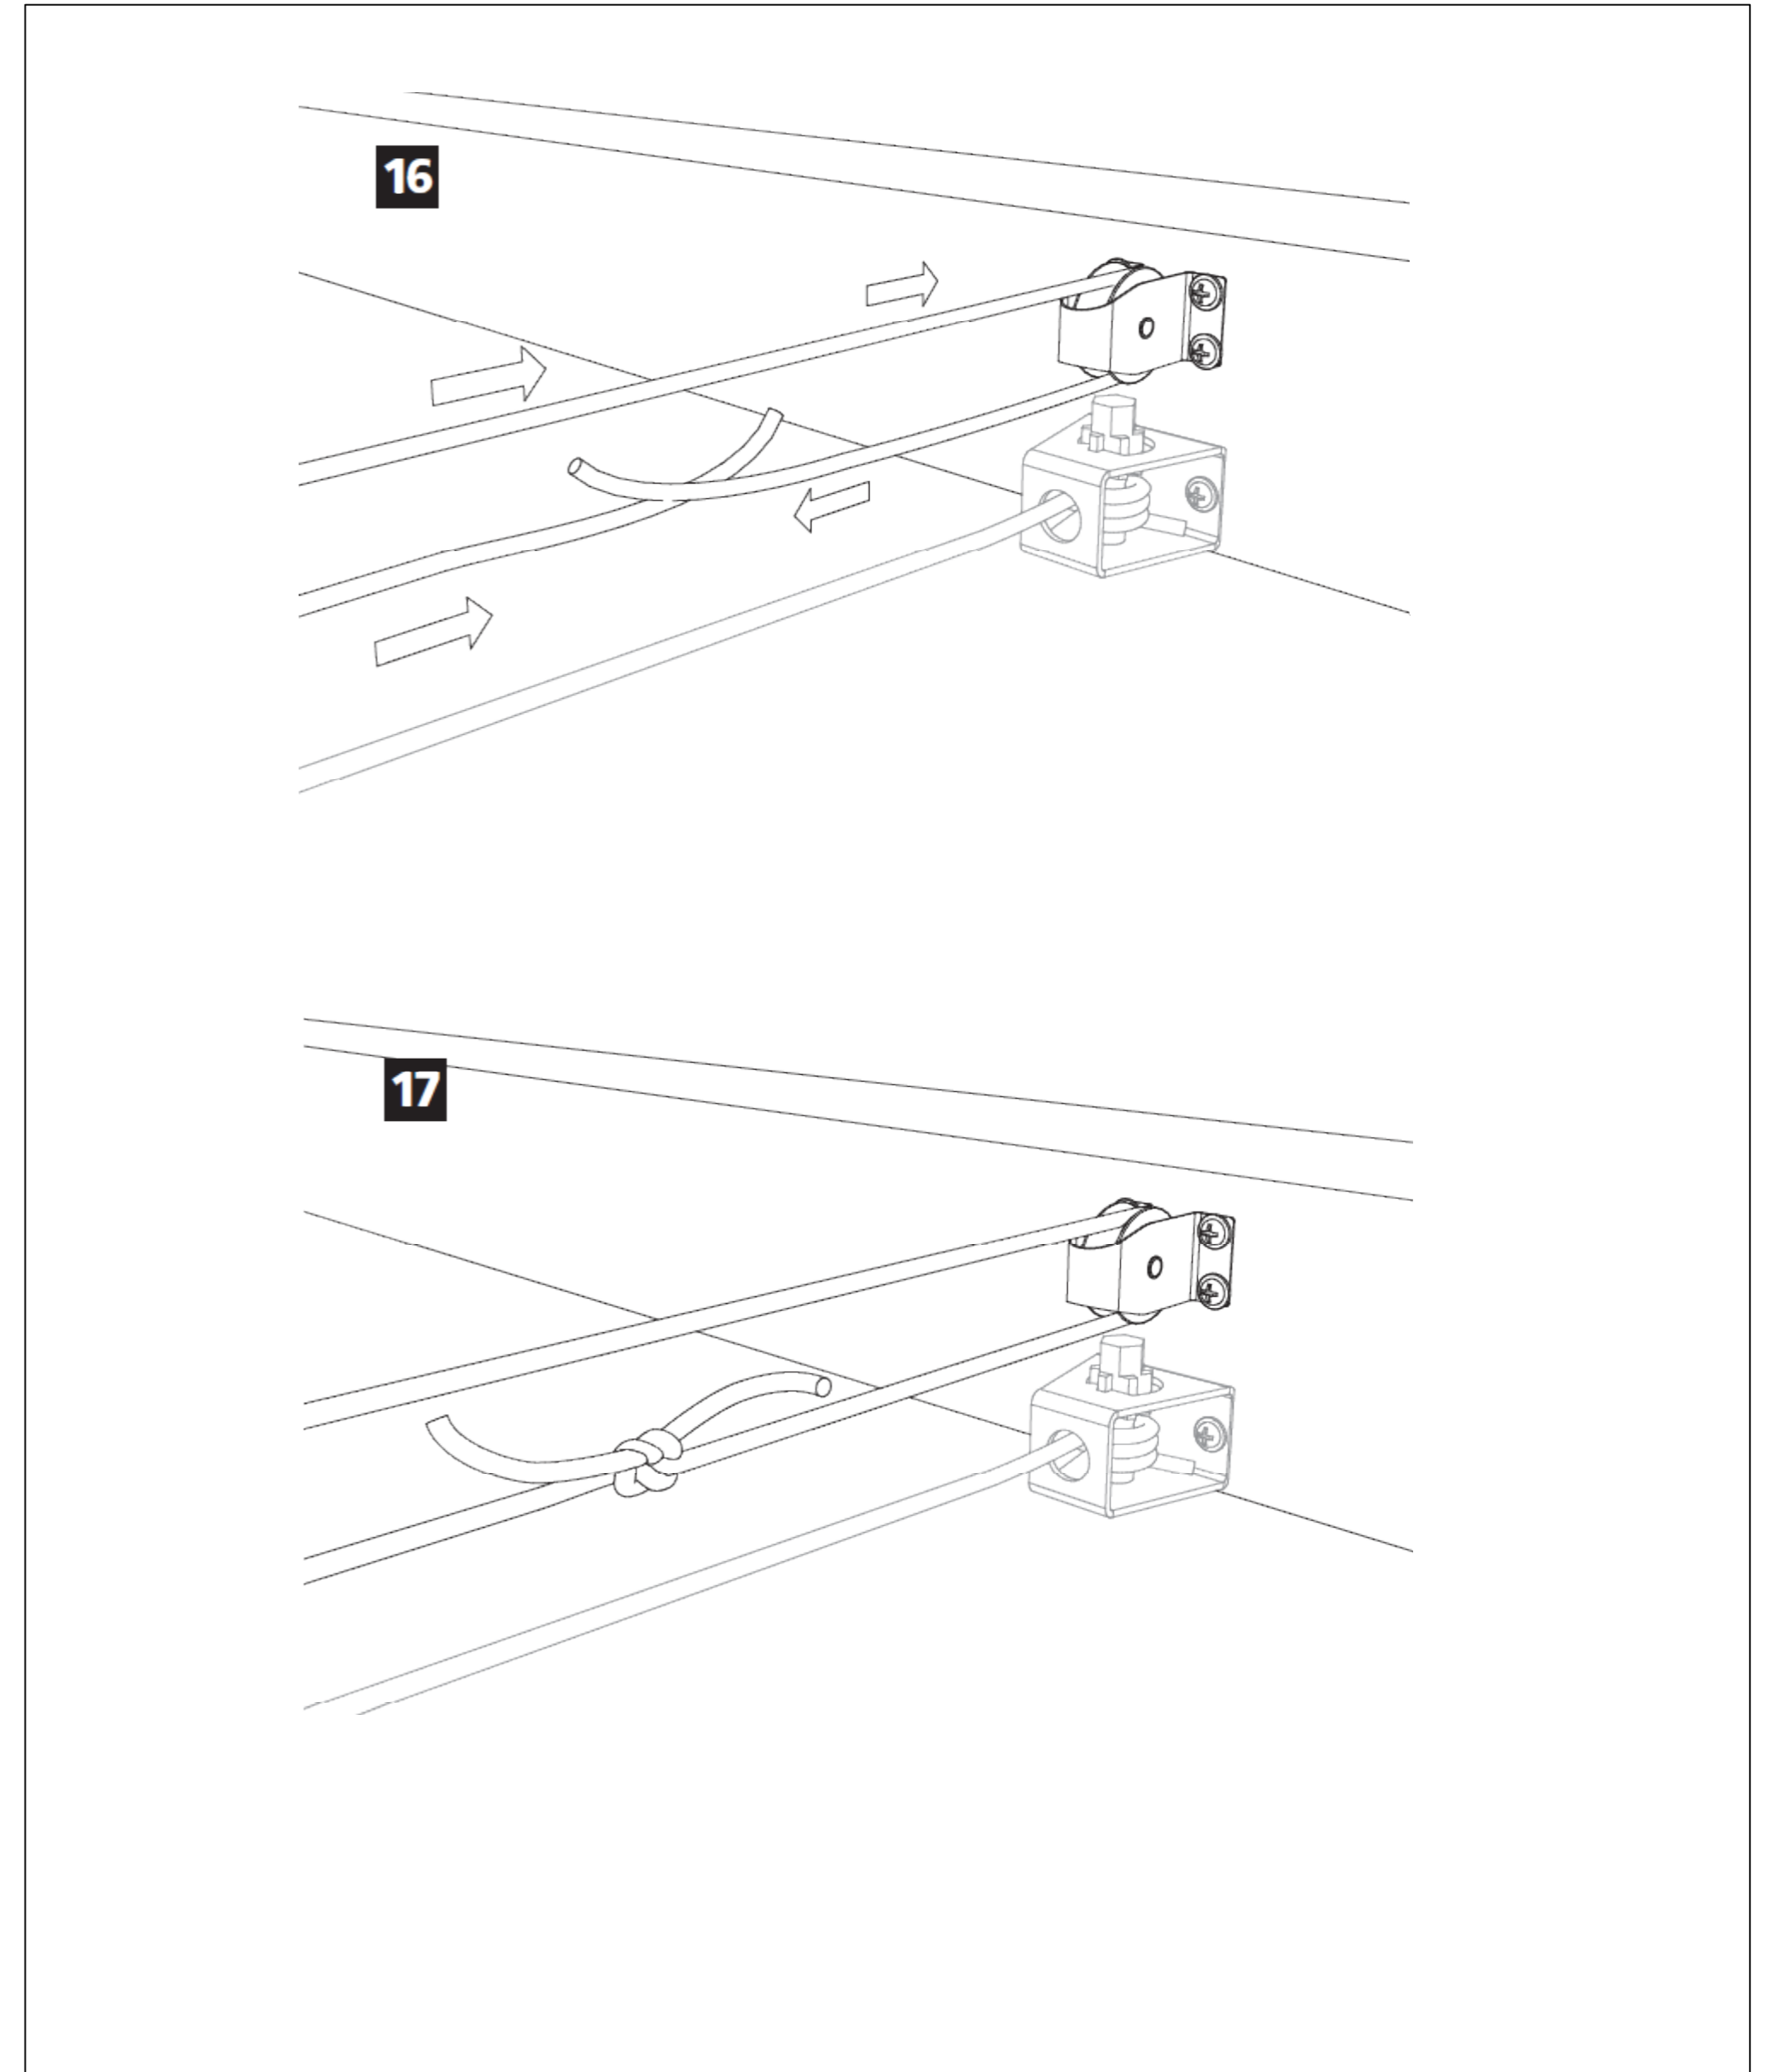

Pergola WITH THE PERFECT SHADOW Wall 2

319x308 cm + 419x308 cm

Deel 2 HARMONICADOEK / HARMONICA SHADE / FALTSONNENSEGEL / TISSUS D' OMBRAGE / TOLDOS HARMÓNICA / TELO RETRAIBILE
Part 2
Teil 2
Partie 2 MONTAGE HANDLEIDING / ASSEMBLY INSTRUCTIONS / MONTAGEANLEITUNG
Parte 2 NOTICE DE MONTAGE / INSTRUCCIONES DE MONTAJE / ISTRUZIONI DI MONTAGGIO