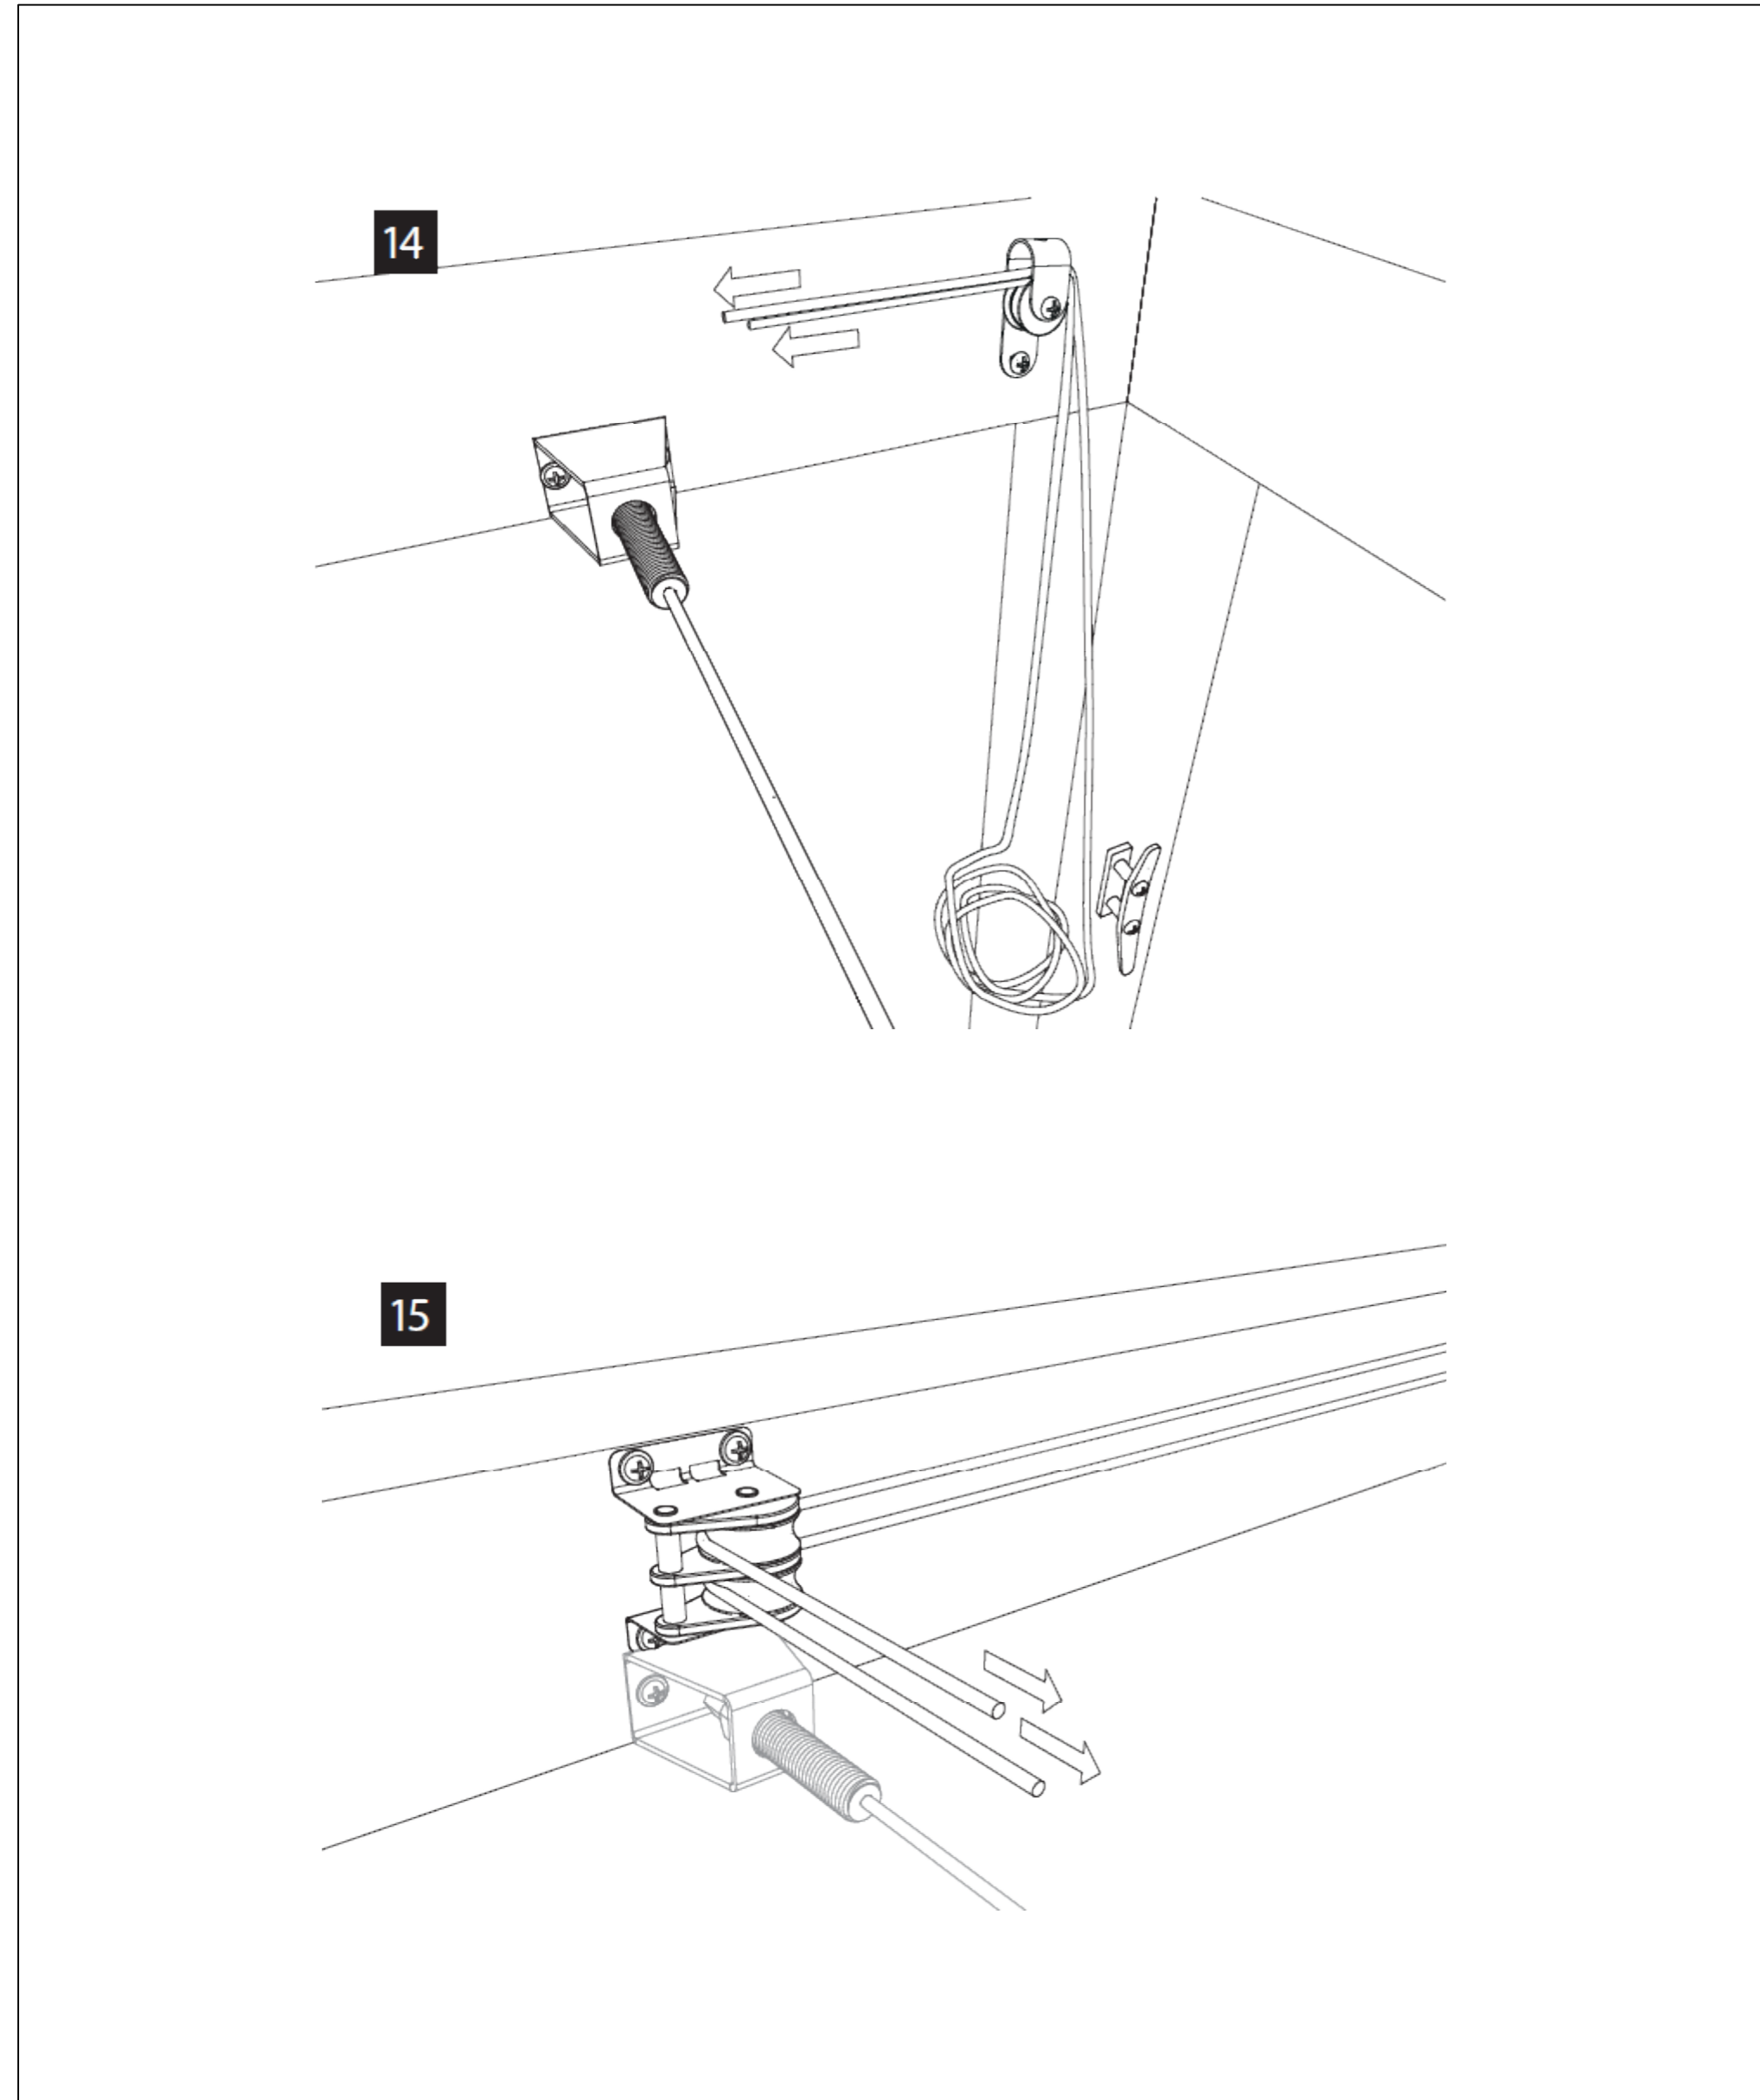

Pergola WITH THE PERFECT SHADOW Wall 2

319x308 cm + 419x308 cm

Deel 2 HARMONICADOEK / HARMONICA SHADE / FALTSONNENSEGEL / TISSUS D' OMBRAGE / TOLDOS HARMÓNICA / TELO RETRAIBILE
Part 2
Teil 2
Partie 2 MONTAGE HANDLEIDING / ASSEMBLY INSTRUCTIONS / MONTAGEANLEITUNG
Parte 2 NOTICE DE MONTAGE / INSTRUCCIONES DE MONTAJE / ISTRUZIONI DI MONTAGGIO