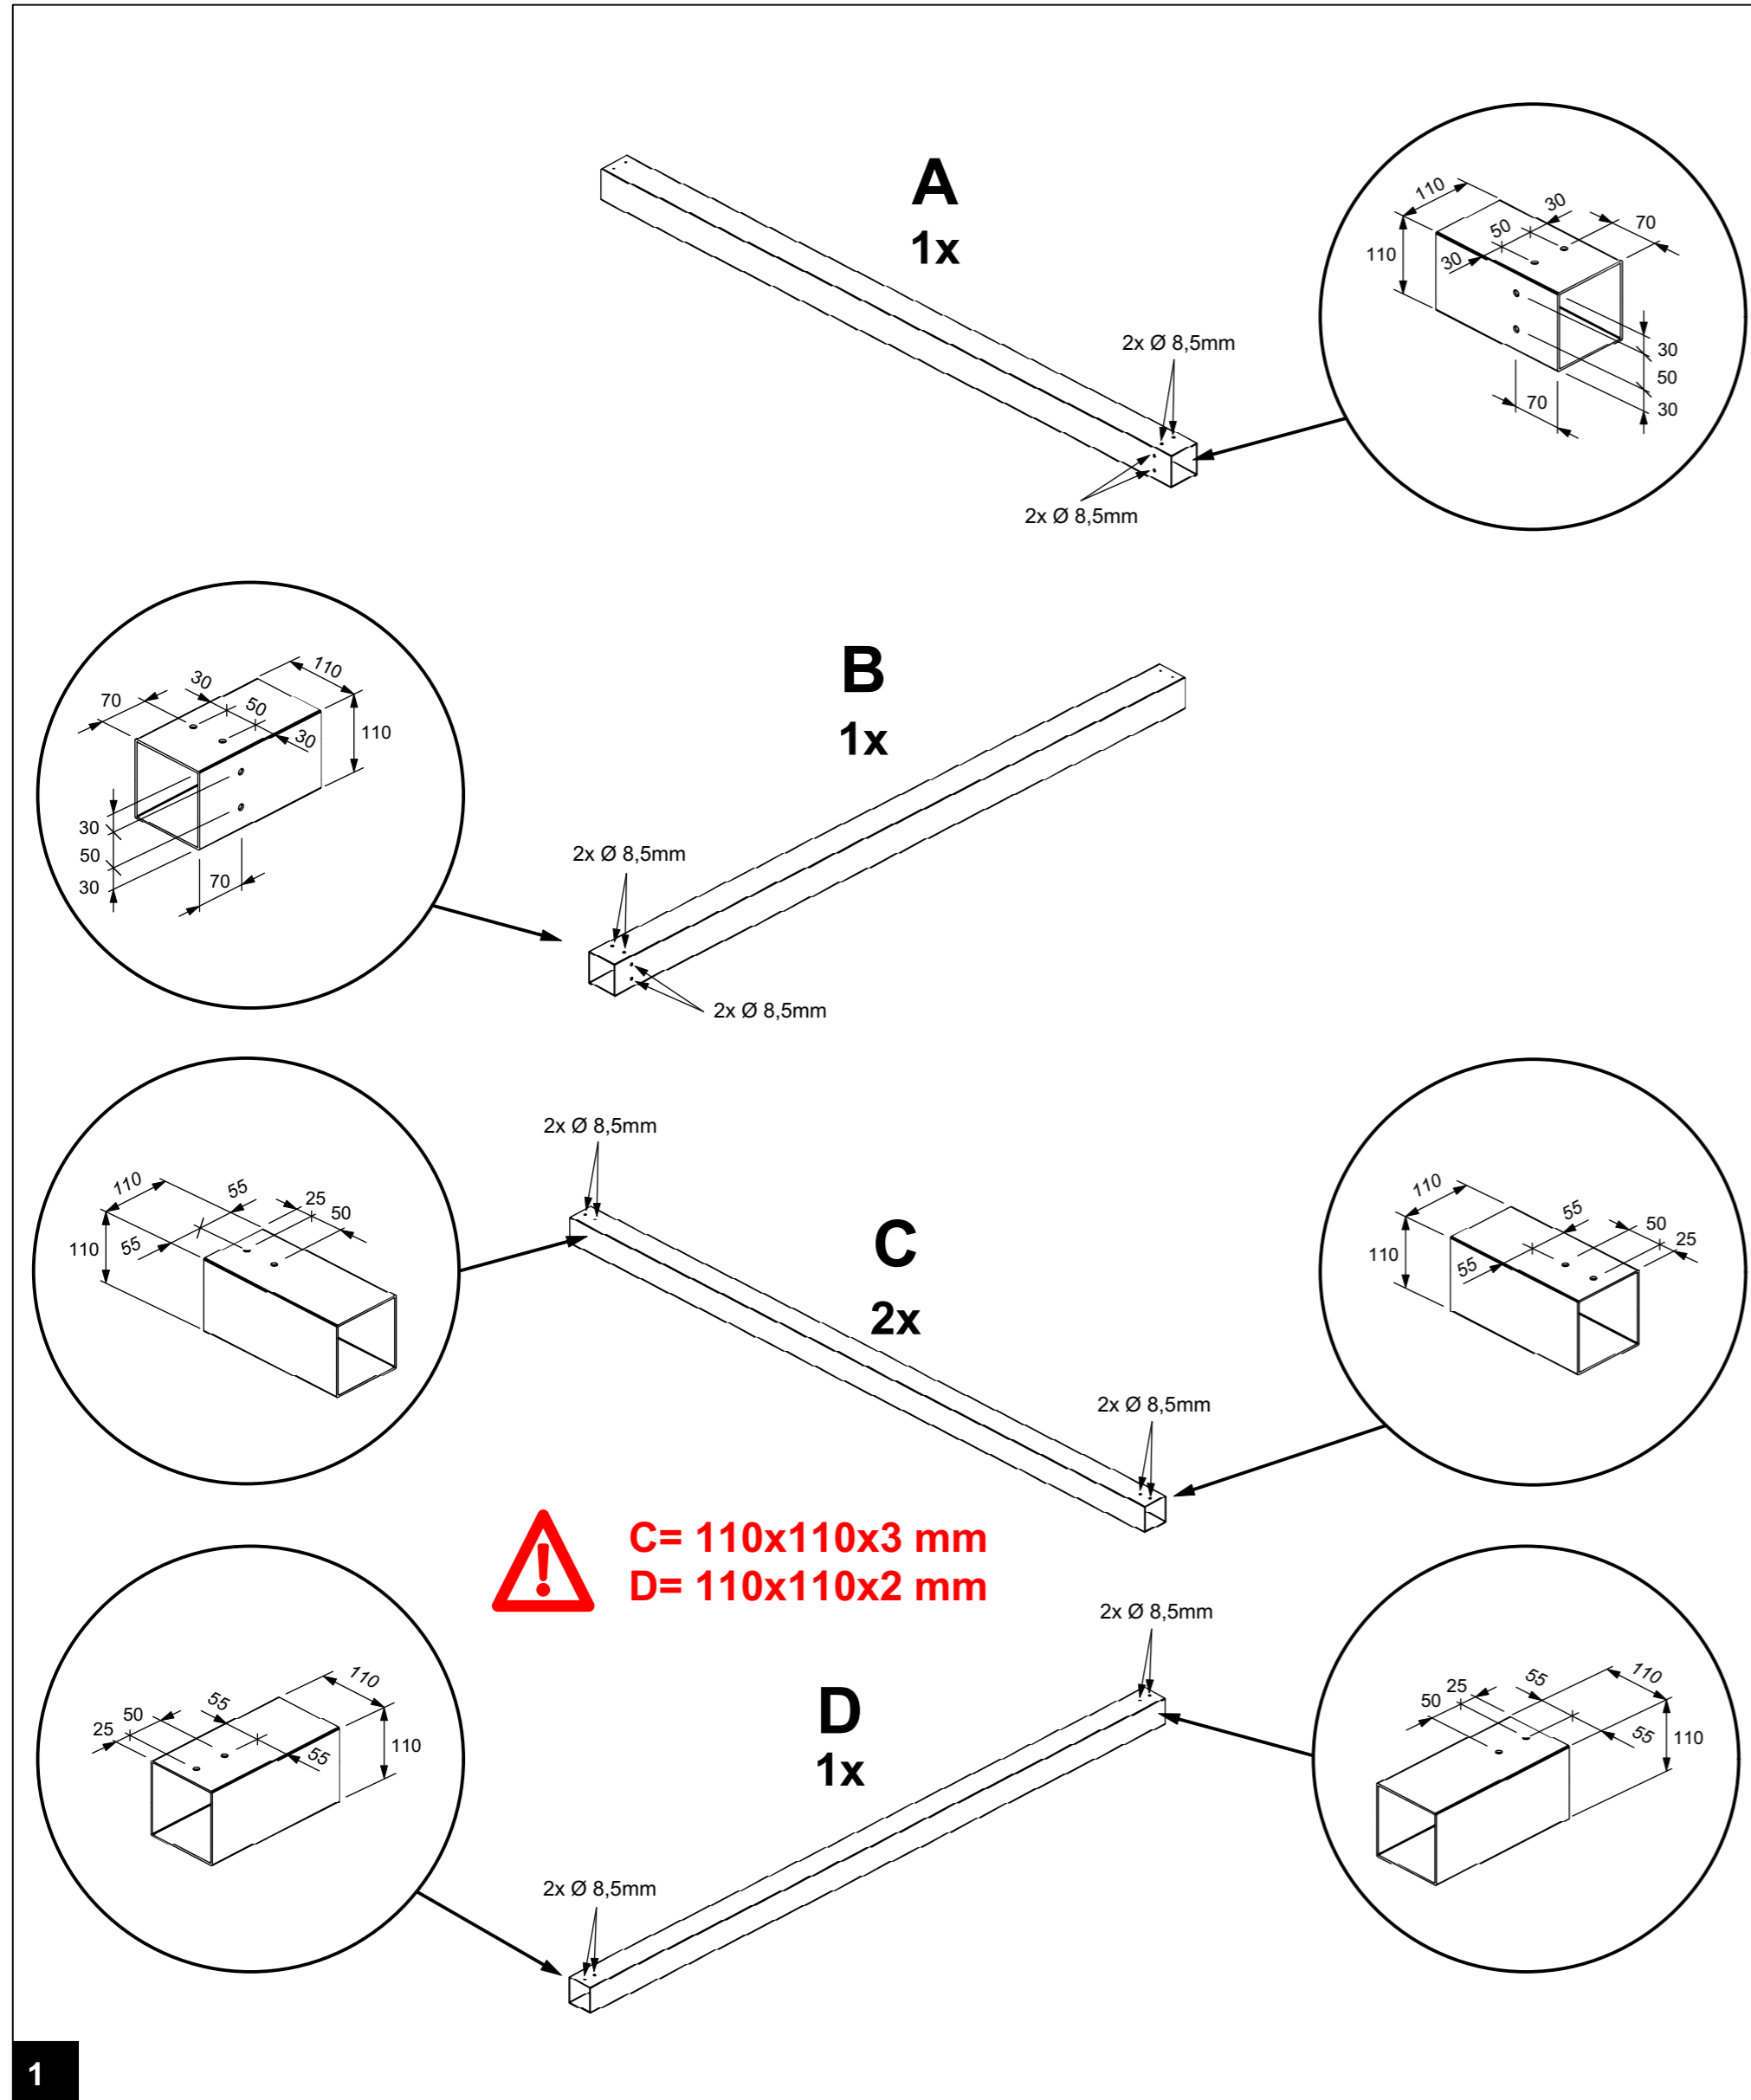

Pergola WITH THE PERFECT SHADOW Wall 2

319x308 cm + 419x308 cm

Deel 1 PERGOLA CONSTRUCTIE / PERGOLA CONSTRUCTION / PERGOLA BAUKASTEN / PERGOLA AUTOPORTANTE /
Part 1 CONSTRUCCIÓN DE PÉRGOLA / COSTRUZIONE DELLA STRUTTURA
Teil 1
Partie 1 MONTAGE HANDLEIDING / ASSEMBLY INSTRUCTIONS / MONTAGEANLEITUNG
Parte 1 NOTICE DE MONTAGE / INSTRUCCIONES DE MONTAJE / ISTRUZIONI DI MONTAGGIO