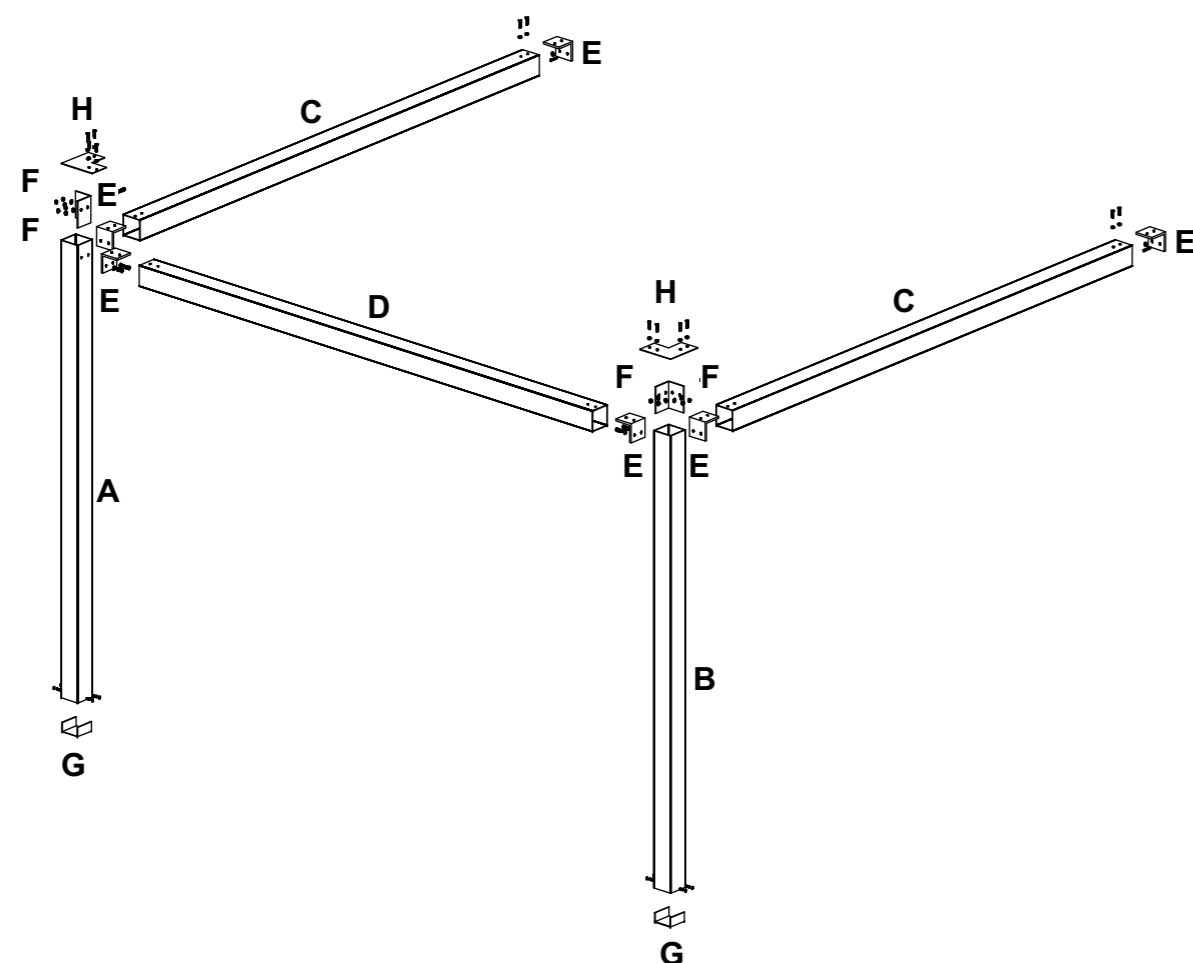

Pergola WITH THE PERFECT SHADOW Wall 2

319x308 cm + 419x308 cm

Deel 1 / Part 1 / Teil 1 / Partie 1 / Parte 1
PERGOLA CONSTRUCTIE / PERGOLA CONSTRUCTION / PERGOLA BAUKASTEN / PERGOLA AUTOPORTANTE /
CONSTRUCCIÓN DE PÉRGOLA / COSTRUZIONE DELLA STRUTTURA
MONTAGE HANDLEIDING / ASSEMBLY INSTRUCTIONS / MONTAGEANLEITUNG
NOTICE DE MONTAGE / INSTRUCCIONES DE MONTAJE / ISTRUZIONI DI MONTAGGIO

Pakket Inhoud
Package Contents
Paketinhalt
Contenu de l' emballage
Contenido del paquete
Contenuto della confezione