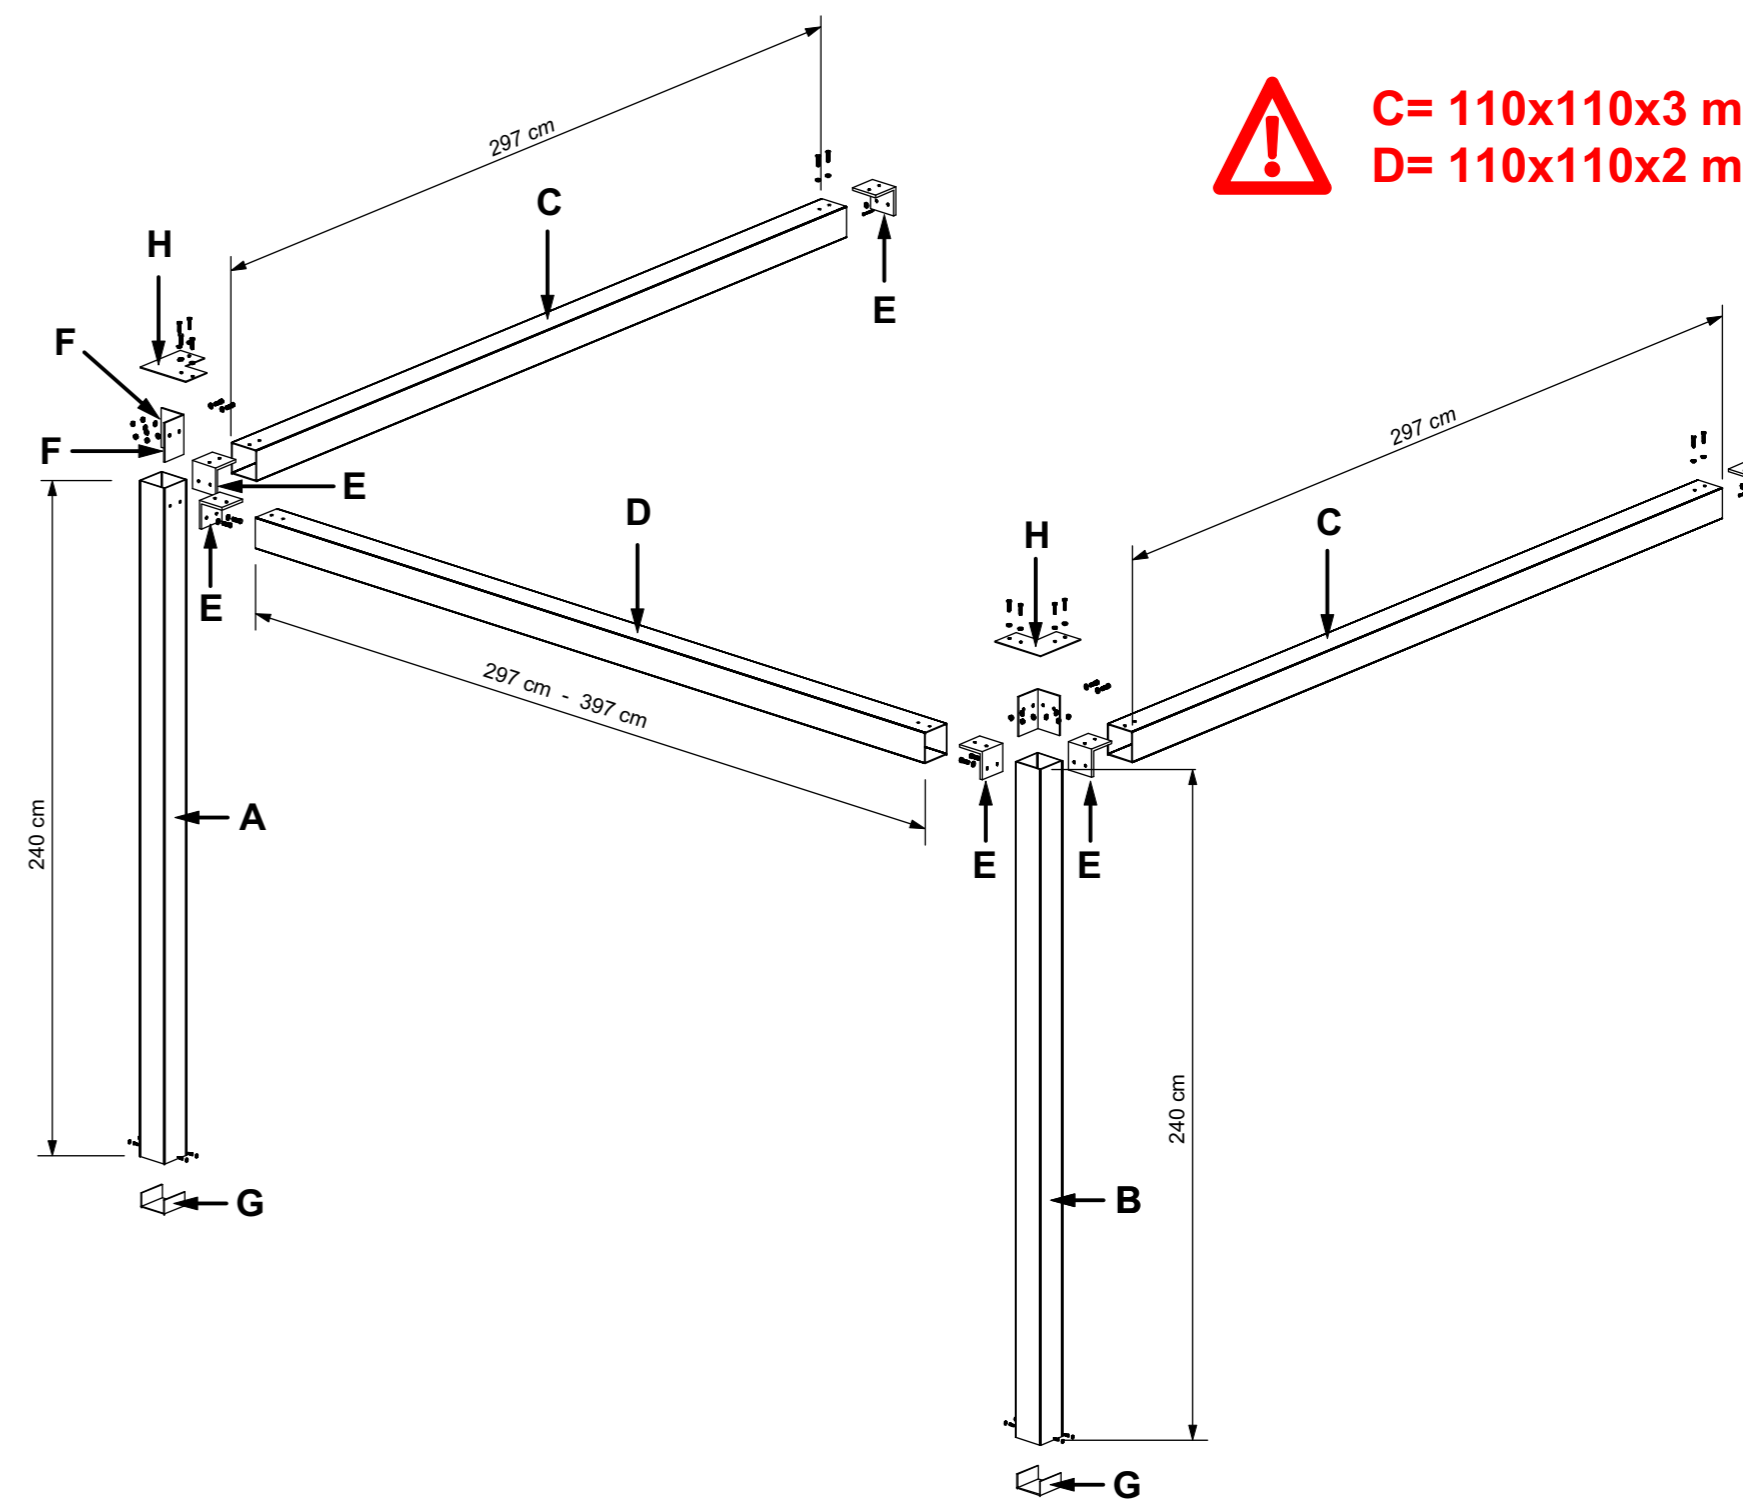

! C= 110x110x3 mm
 D= 110x110x2 mm

Pergola WITH THE PERFECT SHADOW Wall 2

319x308 cm + 419x308 cm

Deel 1 PERGOLA CONSTRUCTIE / PERGOLA CONSTRUCTION / PERGOLA BAUKASTEN / PERGOLA AUTOPORTANTE /
 Part 1 CONSTRUCCIÓN DE PÉRGOLA / COSTRUZIONE DELLA STRUTTURA
 Teil 1
 Partie 1 MONTAGE HANDLEIDING / ASSEMBLY INSTRUCTIONS / MONTAGEANLEITUNG
 Parte 1 NOTICE DE MONTAGE / INSTRUCCIONES DE MONTAJE / ISTRUZIONI DI MONTAGGIO