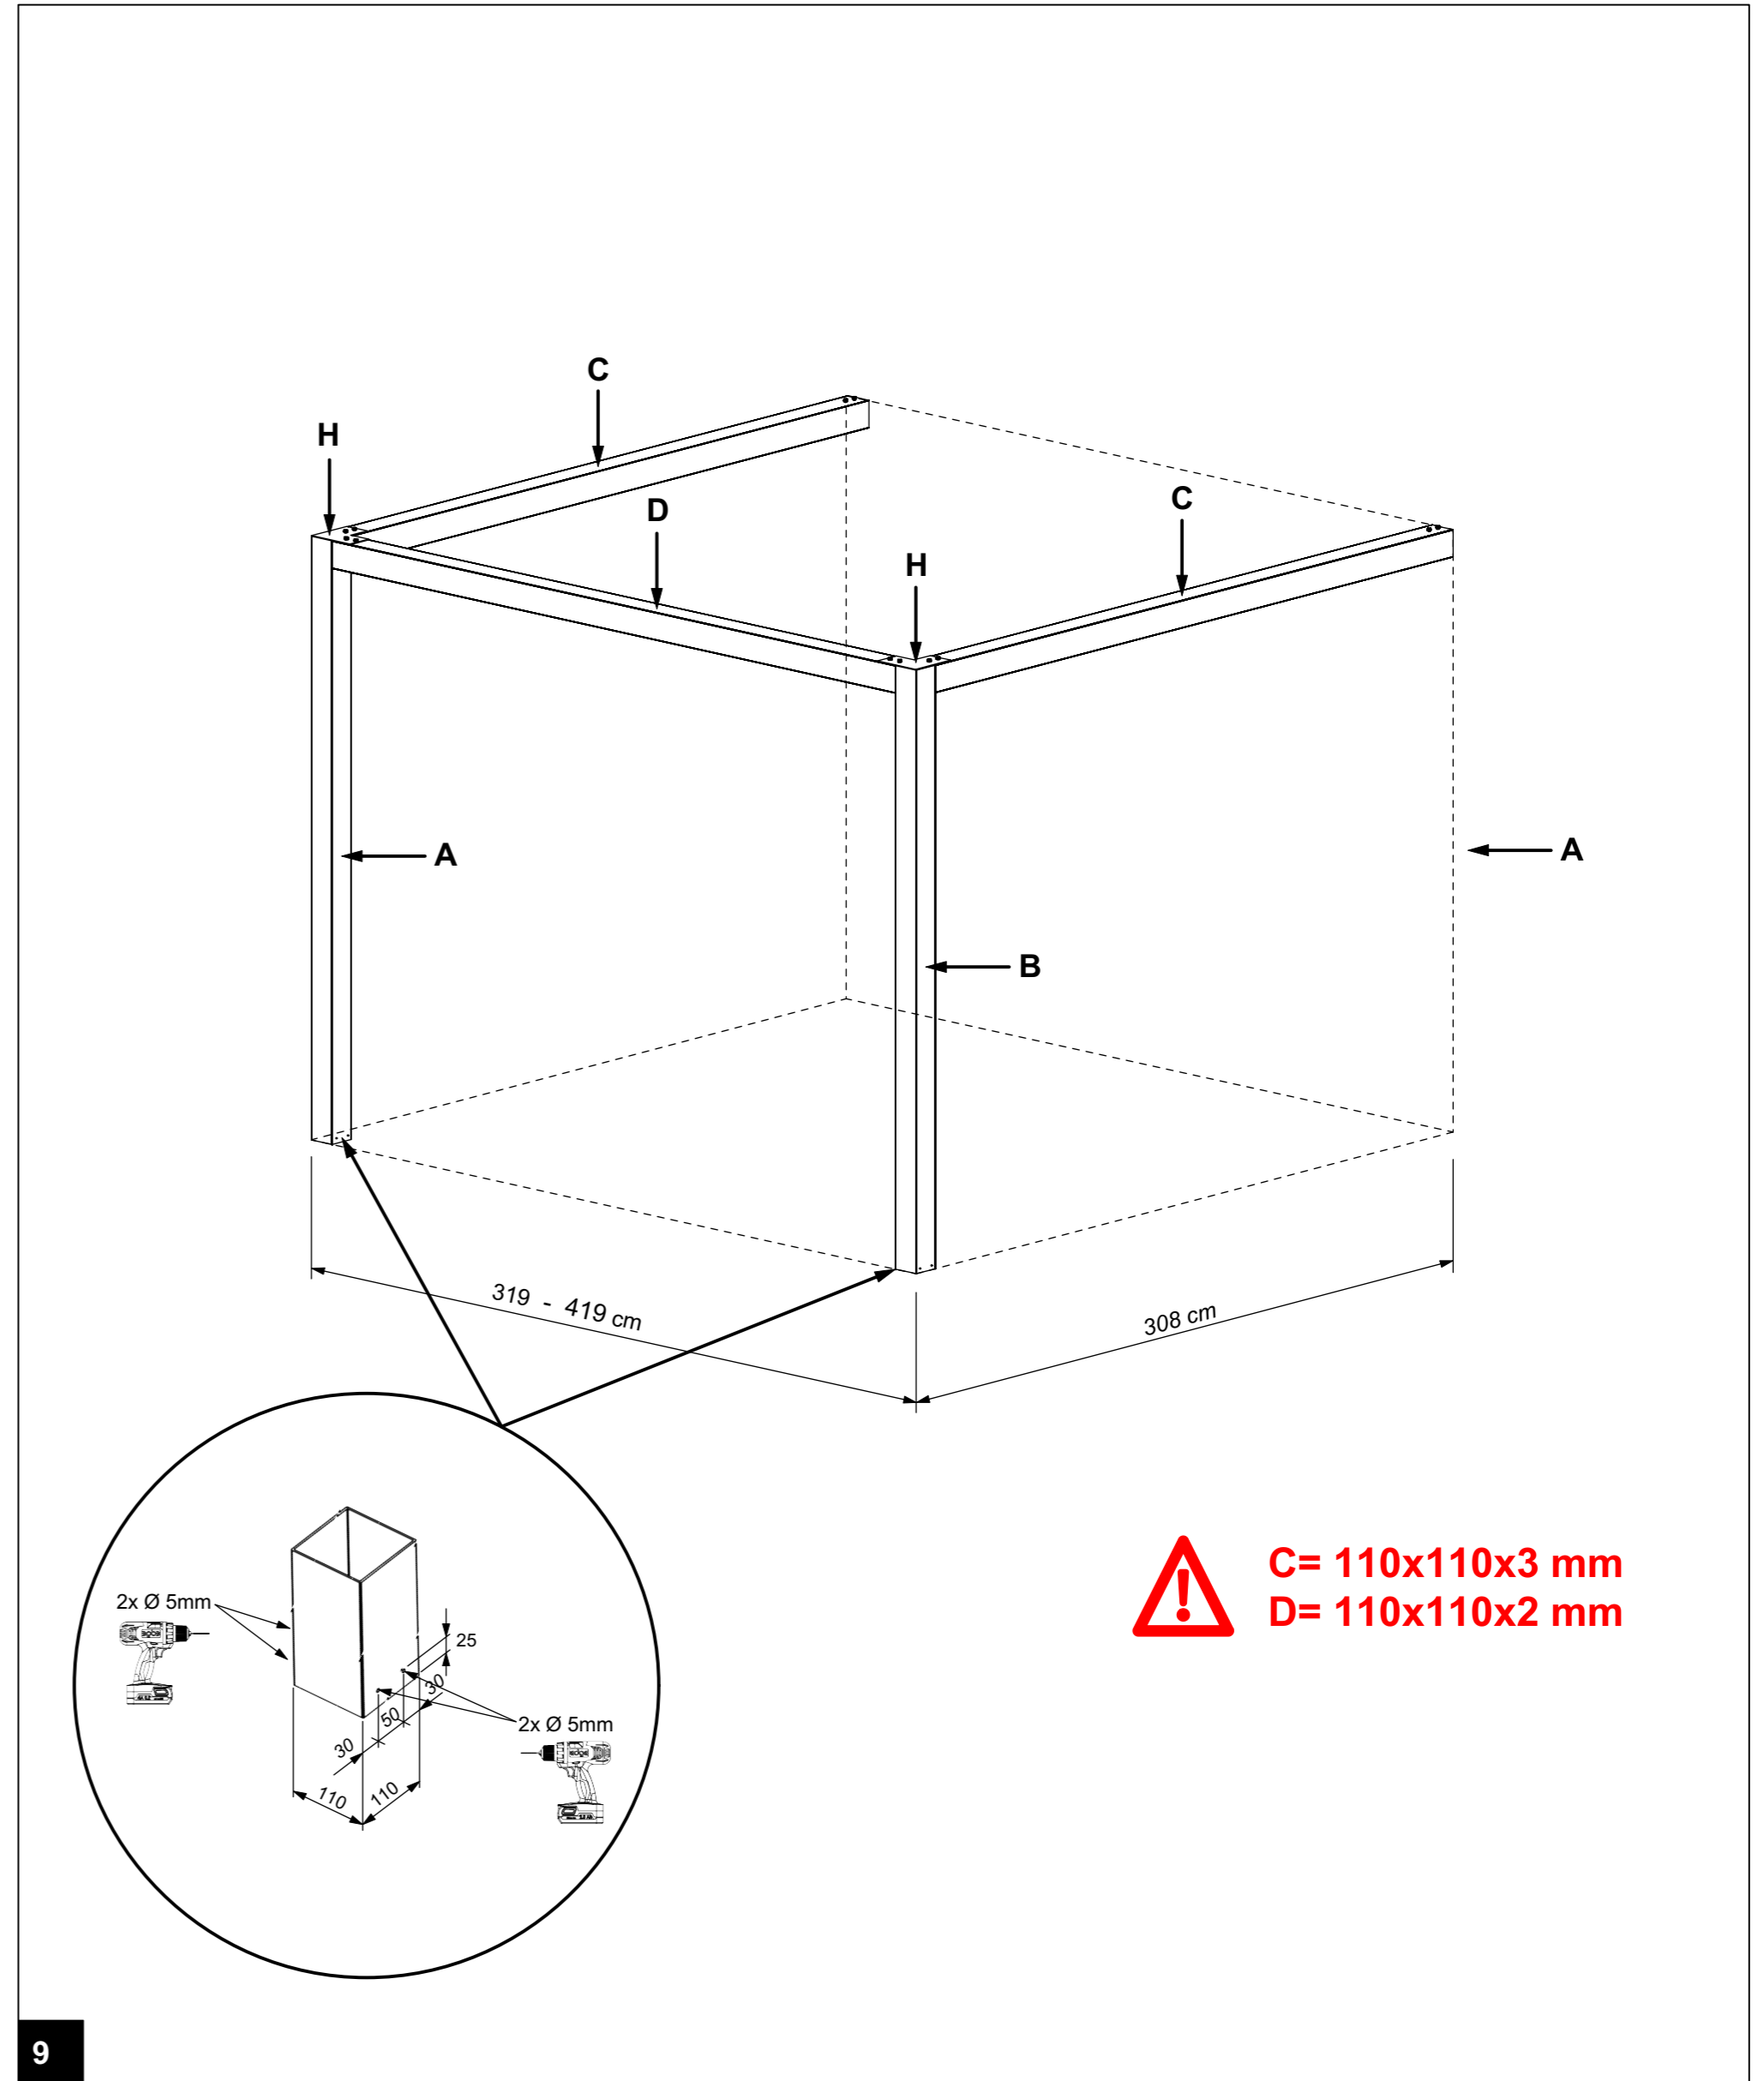

Pergola WITH THE PERFECT SHADOW Wall 2

319x308 cm + 419x308 cm

Deel 1 PERGOLA CONSTRUCTIE / PERGOLA CONSTRUCTION / PERGOLA BAUKASTEN / PERGOLA AUTOPORTANTE /
Part 1 CONSTRUCCIÓN DE PÉRGOLA / COSTRUZIONE DELLA STRUTTURA
Teil 1
Partie 1 MONTAGE HANDLEIDING / ASSEMBLY INSTRUCTIONS / MONTAGEANLEITUNG
Parte 1 NOTICE DE MONTAGE / INSTRUCCIONES DE MONTAJE / ISTRUZIONI DI MONTAGGIO