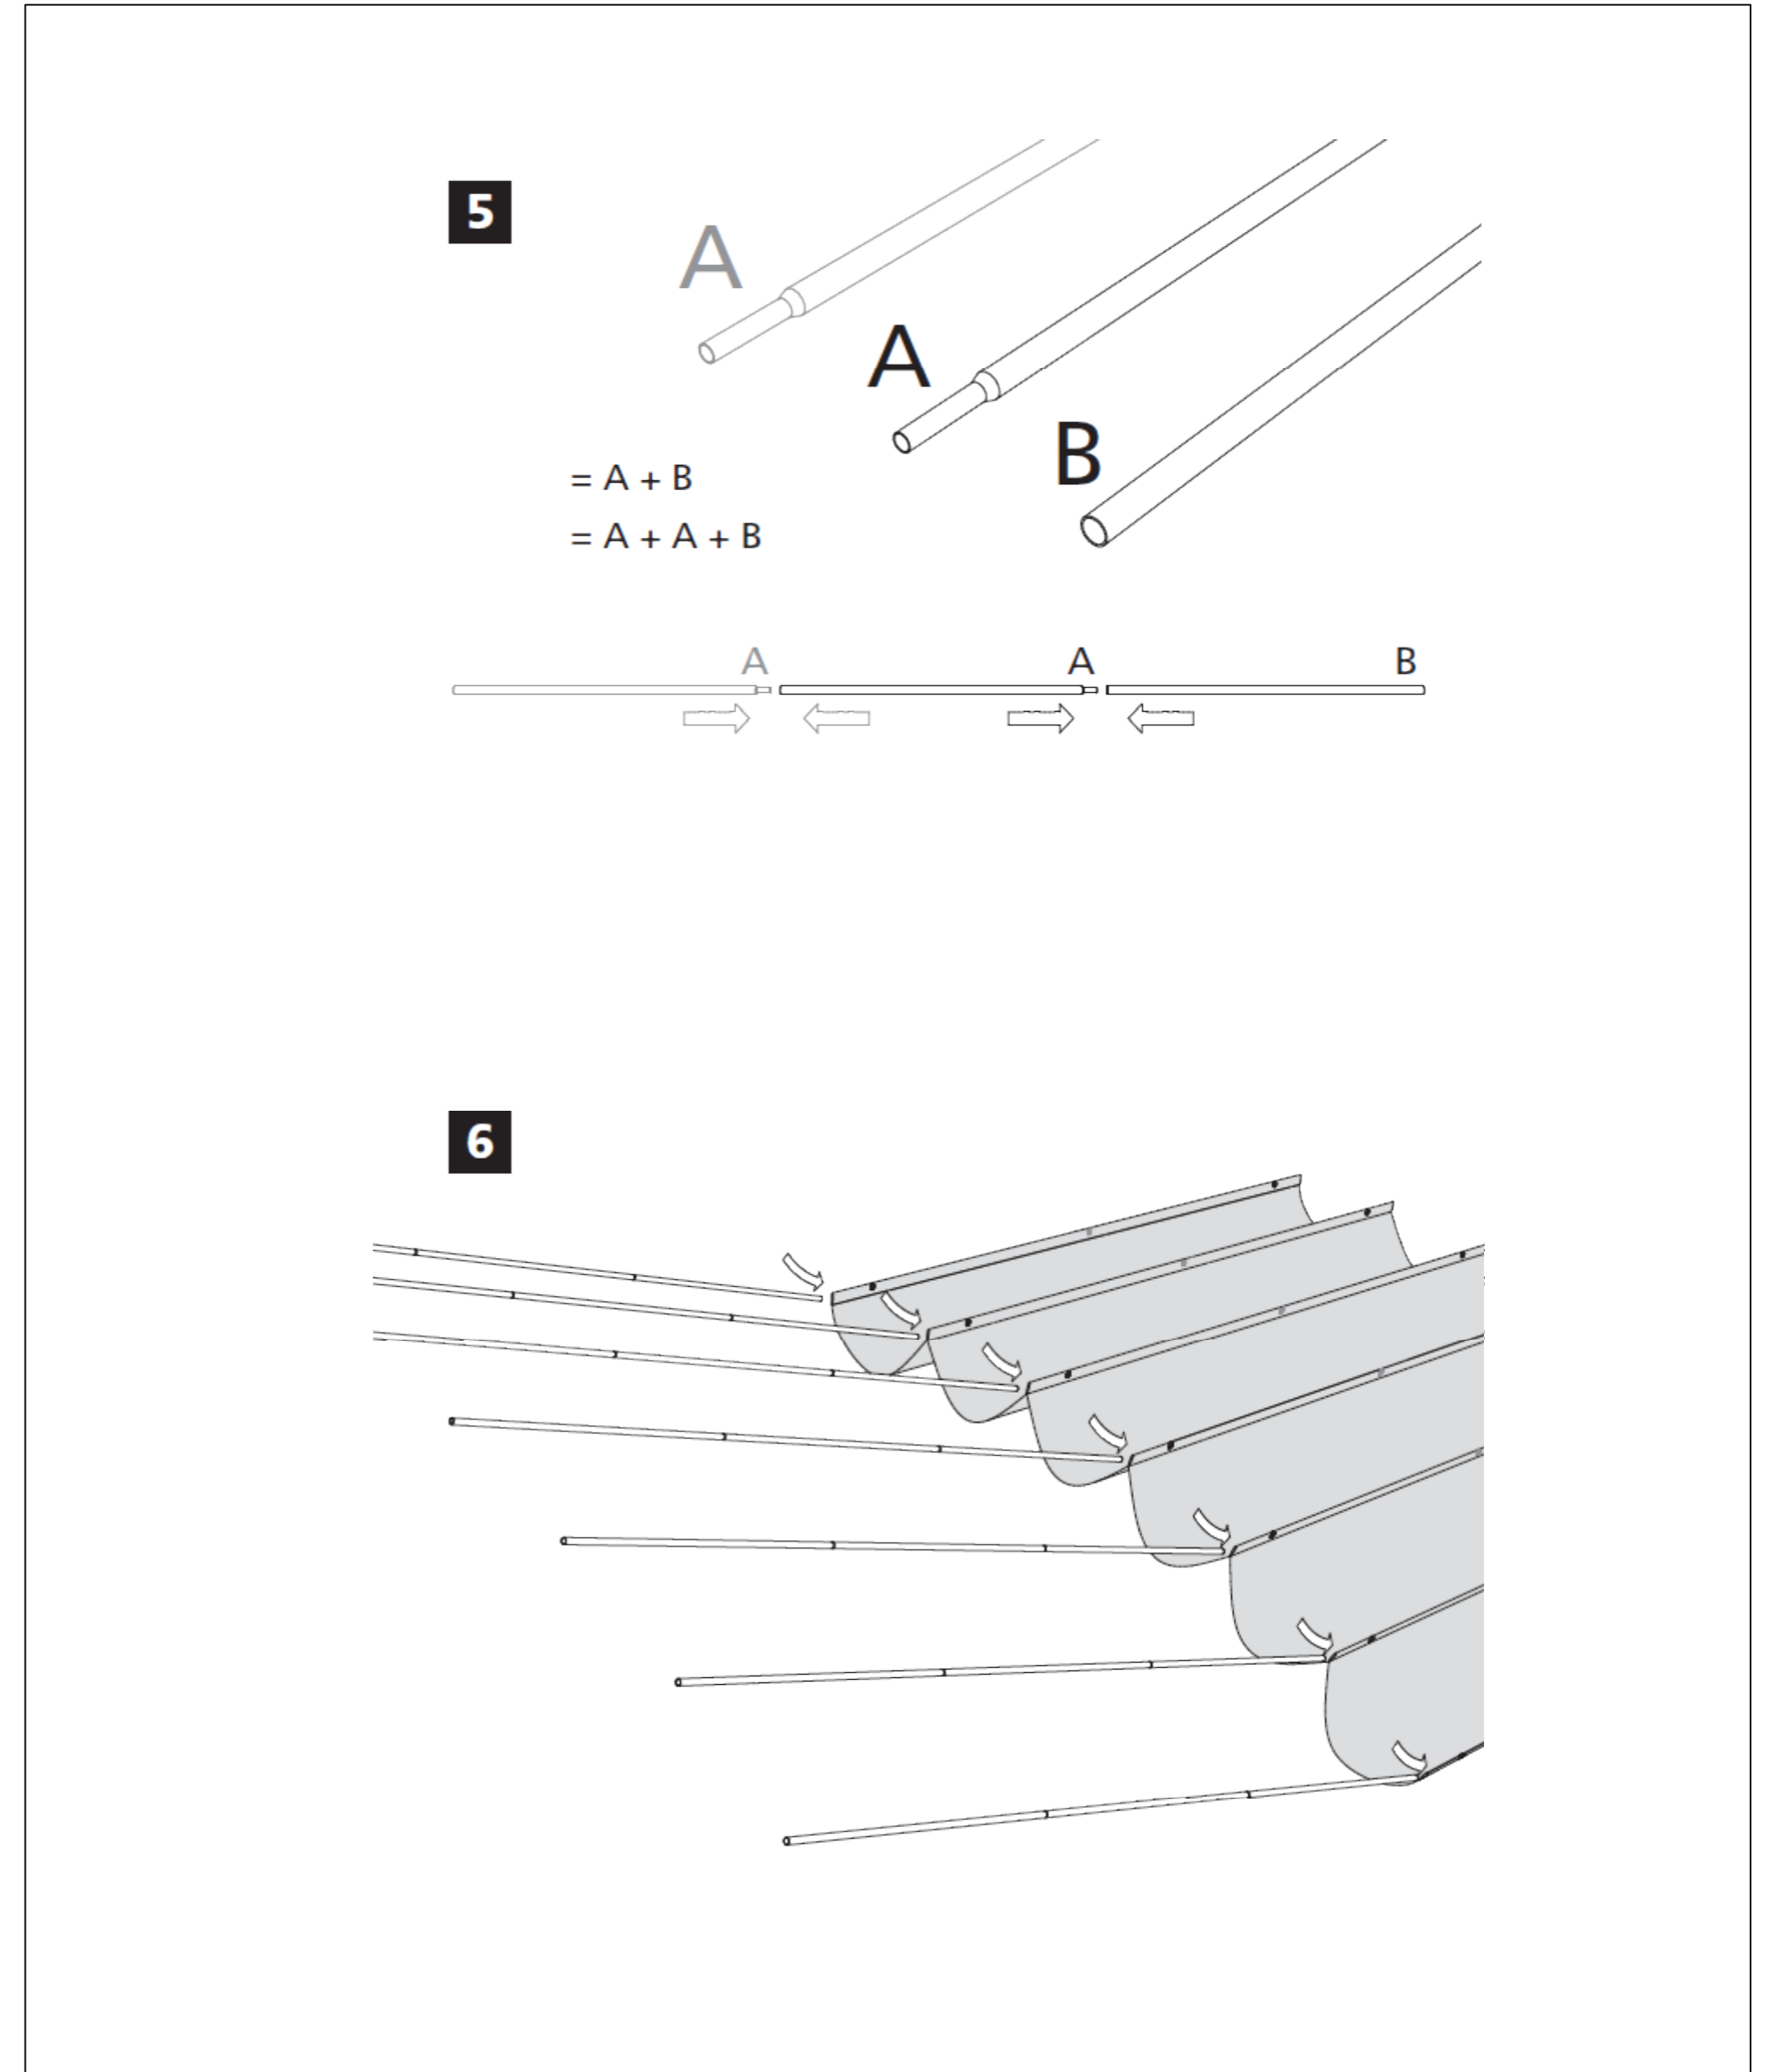

Pergola WITH THE PERFECT SHADOW Wall 2

319x308 cm + 419x308 cm

Deel 2
Part 2
Teil 2
Partie 2
Parte 2

HARMONICADOEK / HARMONICA SHADE / FALTSONNENSEGEL / TISSUS D' OMBRAGE / TOLDOS HARMÓNICA / TELO RETRAIBILE

MONTAGE HANDLEIDING / ASSEMBLY INSTRUCTIONS / MONTAGEANLEITUNG
NOTICE DE MONTAGE / INSTRUCCIONES DE MONTAJE / ISTRUZIONI DI MONTAGGIO