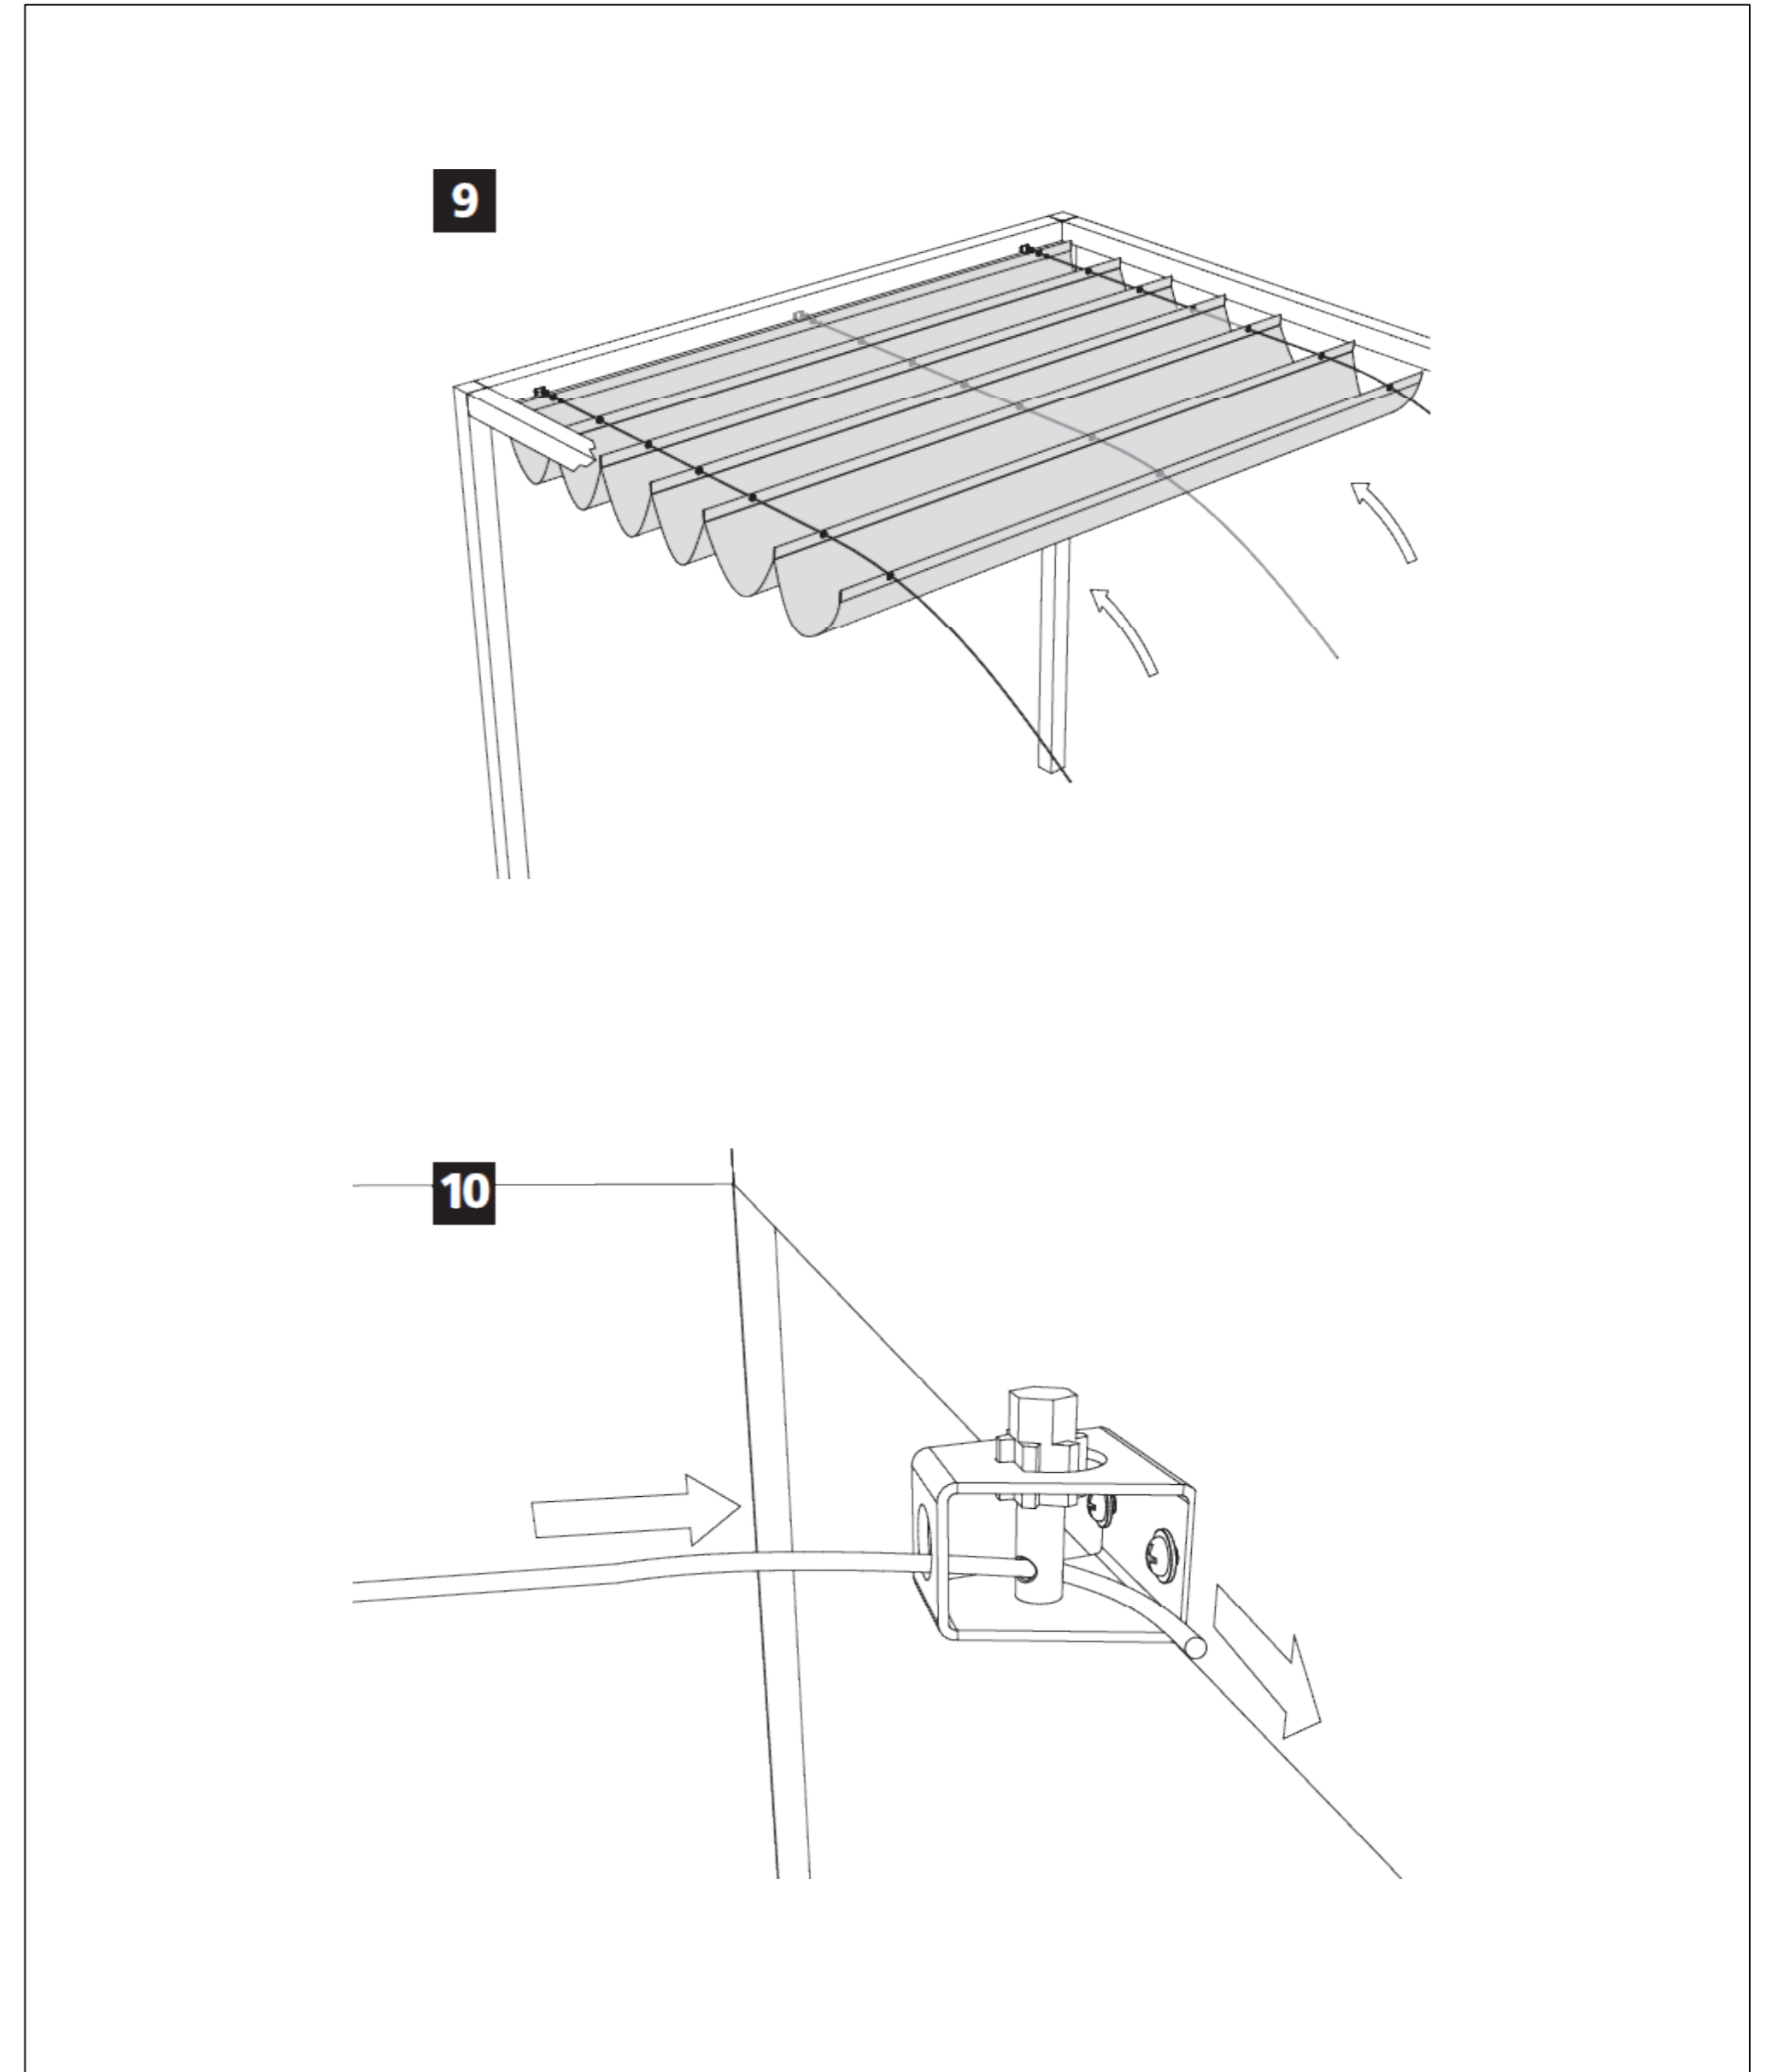

Pergola WITH THE PERFECT SHADOW Wall 2

319x308 cm + 419x308 cm

Deel 2
Part 2
Teil 2
Partie 2
Parte 2

HARMONICADOEK / HARMONICA SHADE / FALTSOENNENSEGEL / TISSUS D' OMBRAGE / TOLDOS HARMÓNICA / TELO RETRAIBILE

MONTAGE HANDLEIDING / ASSEMBLY INSTRUCTIONS / MONTAGEANLEITUNG
NOTICE DE MONTAGE / INSTRUCCIONES DE MONTAJE / ISTRUZIONI DI MONTAGGIO