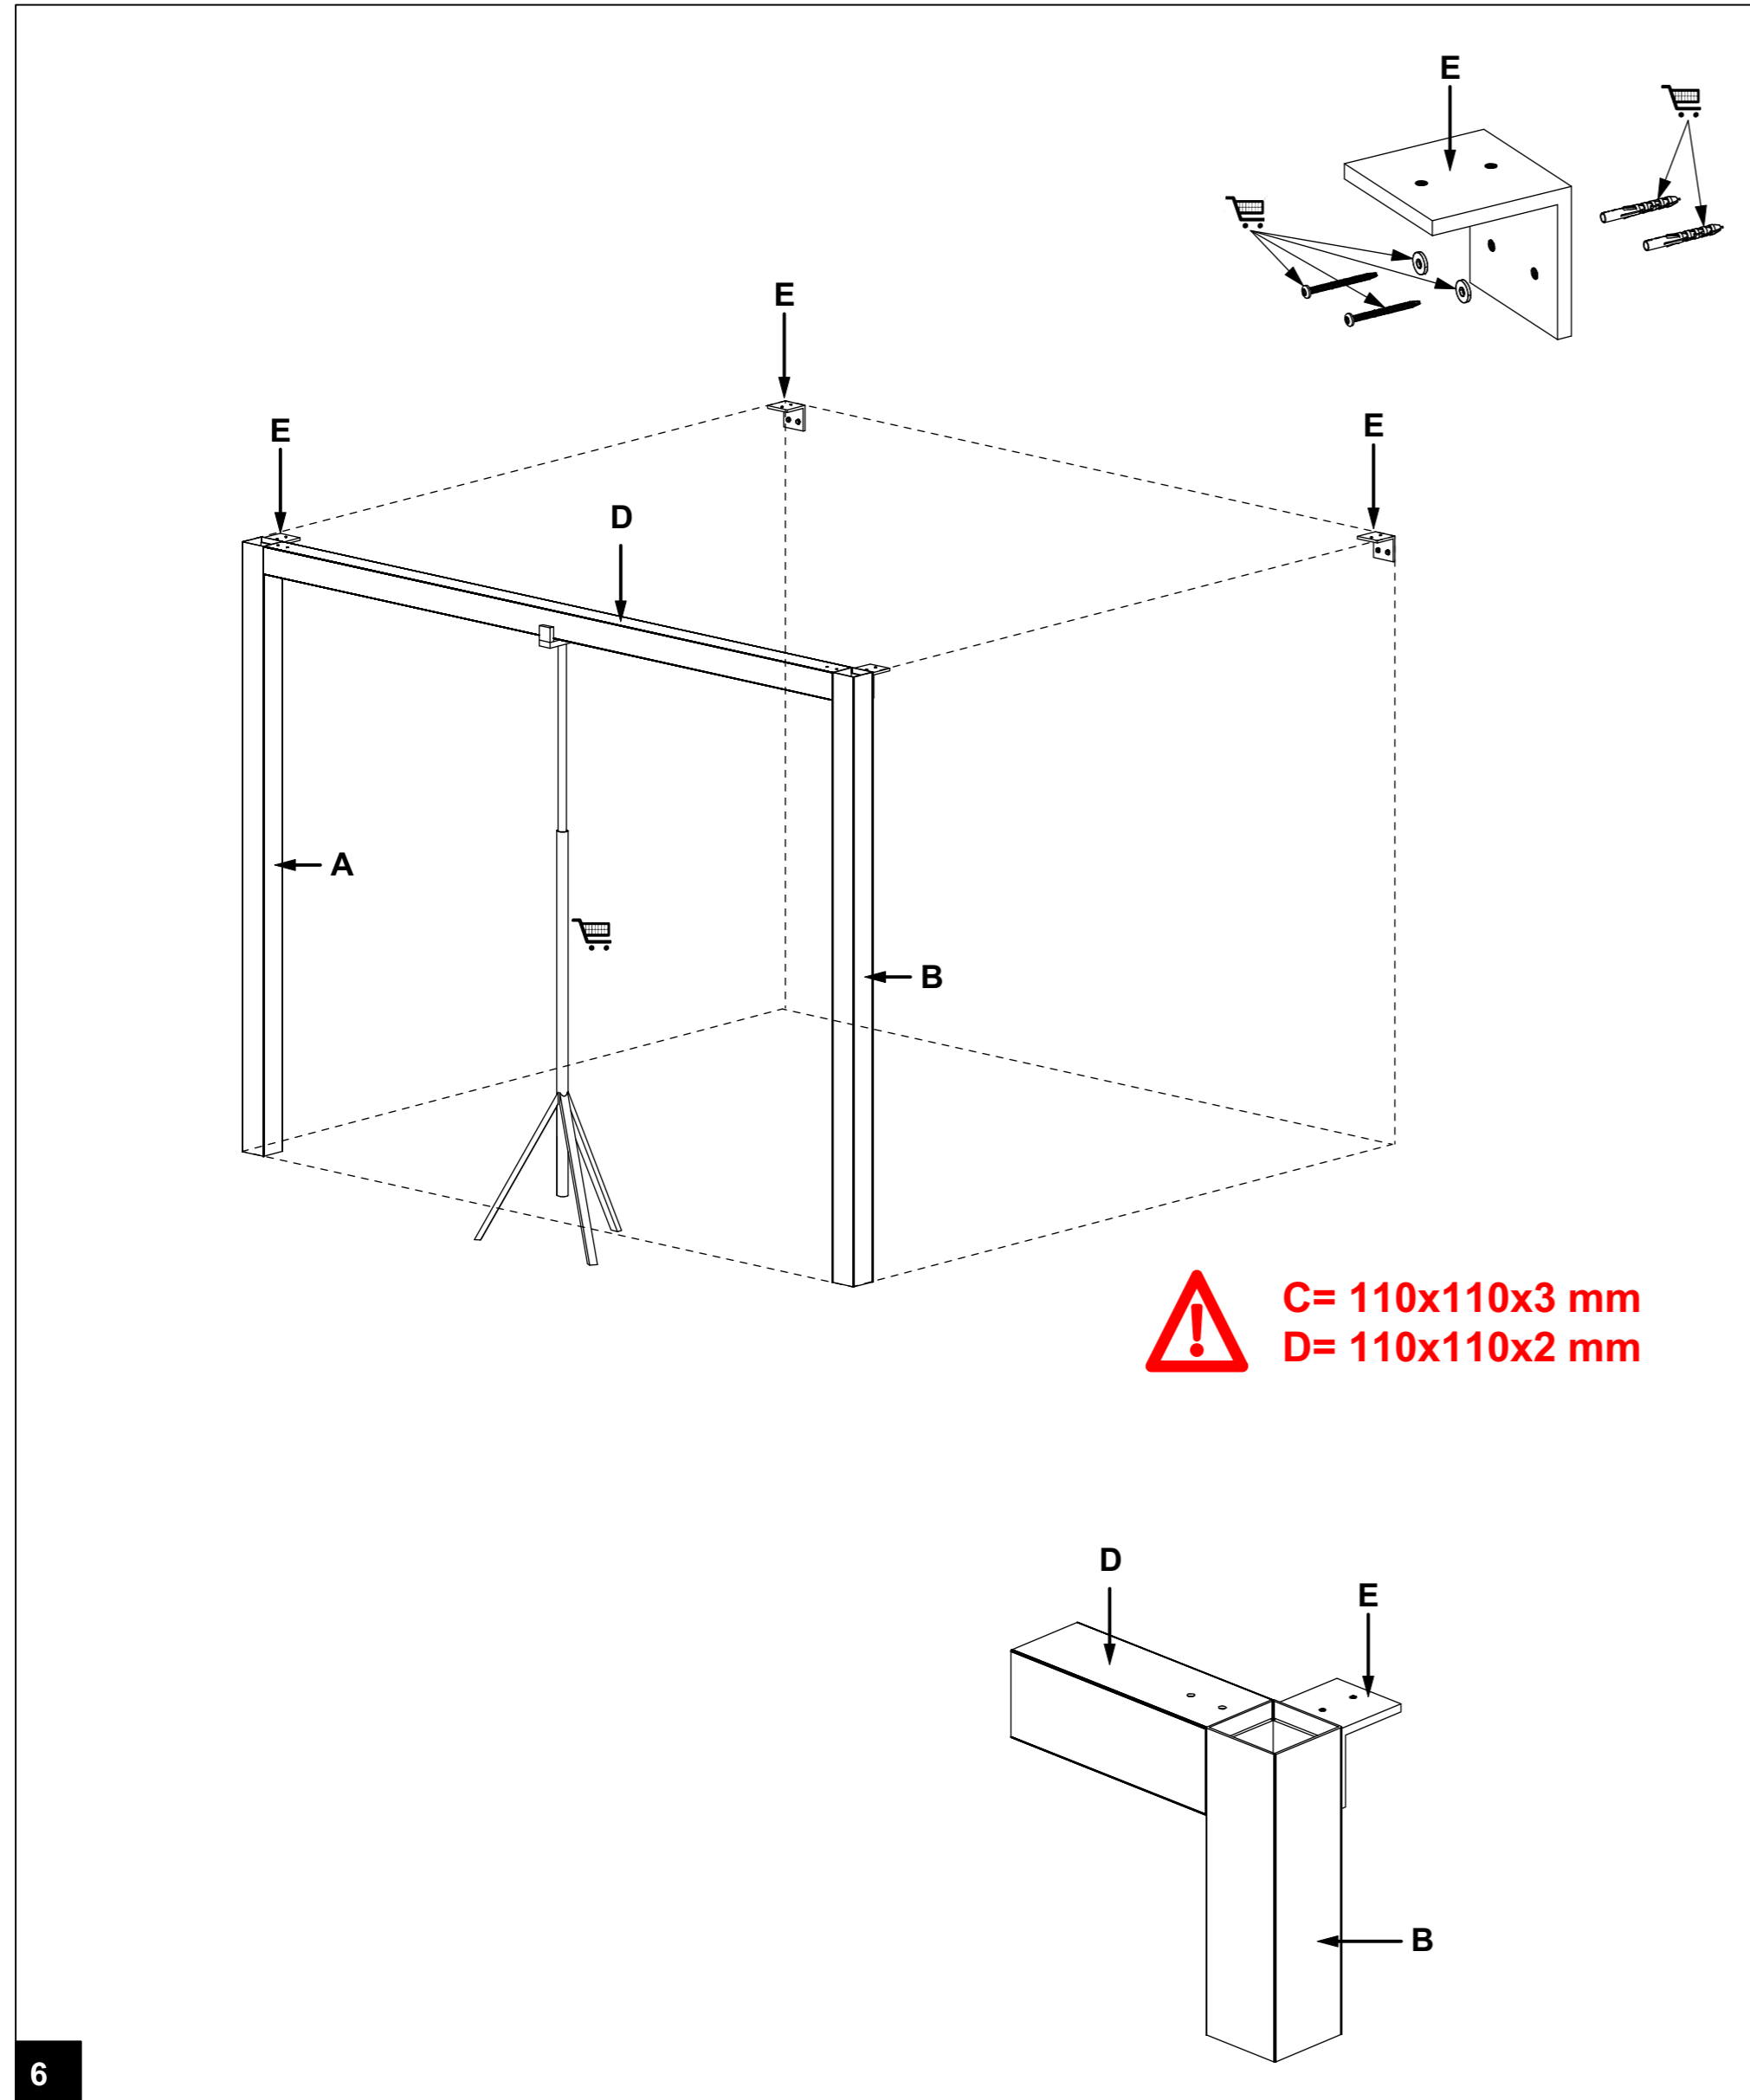

Pergola WITH THE PERFECT SHADOW Wall 2

319x308 cm + 419x308 cm

Deel 1
Part 1
Teil 1
Partie 1
Parte 1

PERGOLA CONSTRUCTIE / PERGOLA CONSTRUCTION / PERGOLA BAUKASTEN / PERGOLA AUTOPORTANTE /
CONSTRUCCIÓN DE PÉRGOLA / COSTRUZIONE DELLA STRUTTURA

MONTAGE HANDLEIDING / ASSEMBLY INSTRUCTIONS / MONTAGEANLEITUNG
NOTICE DE MONTAGE / INSTRUCCIONES DE MONTAJE / ISTRUZIONI DI MONTAGGIO