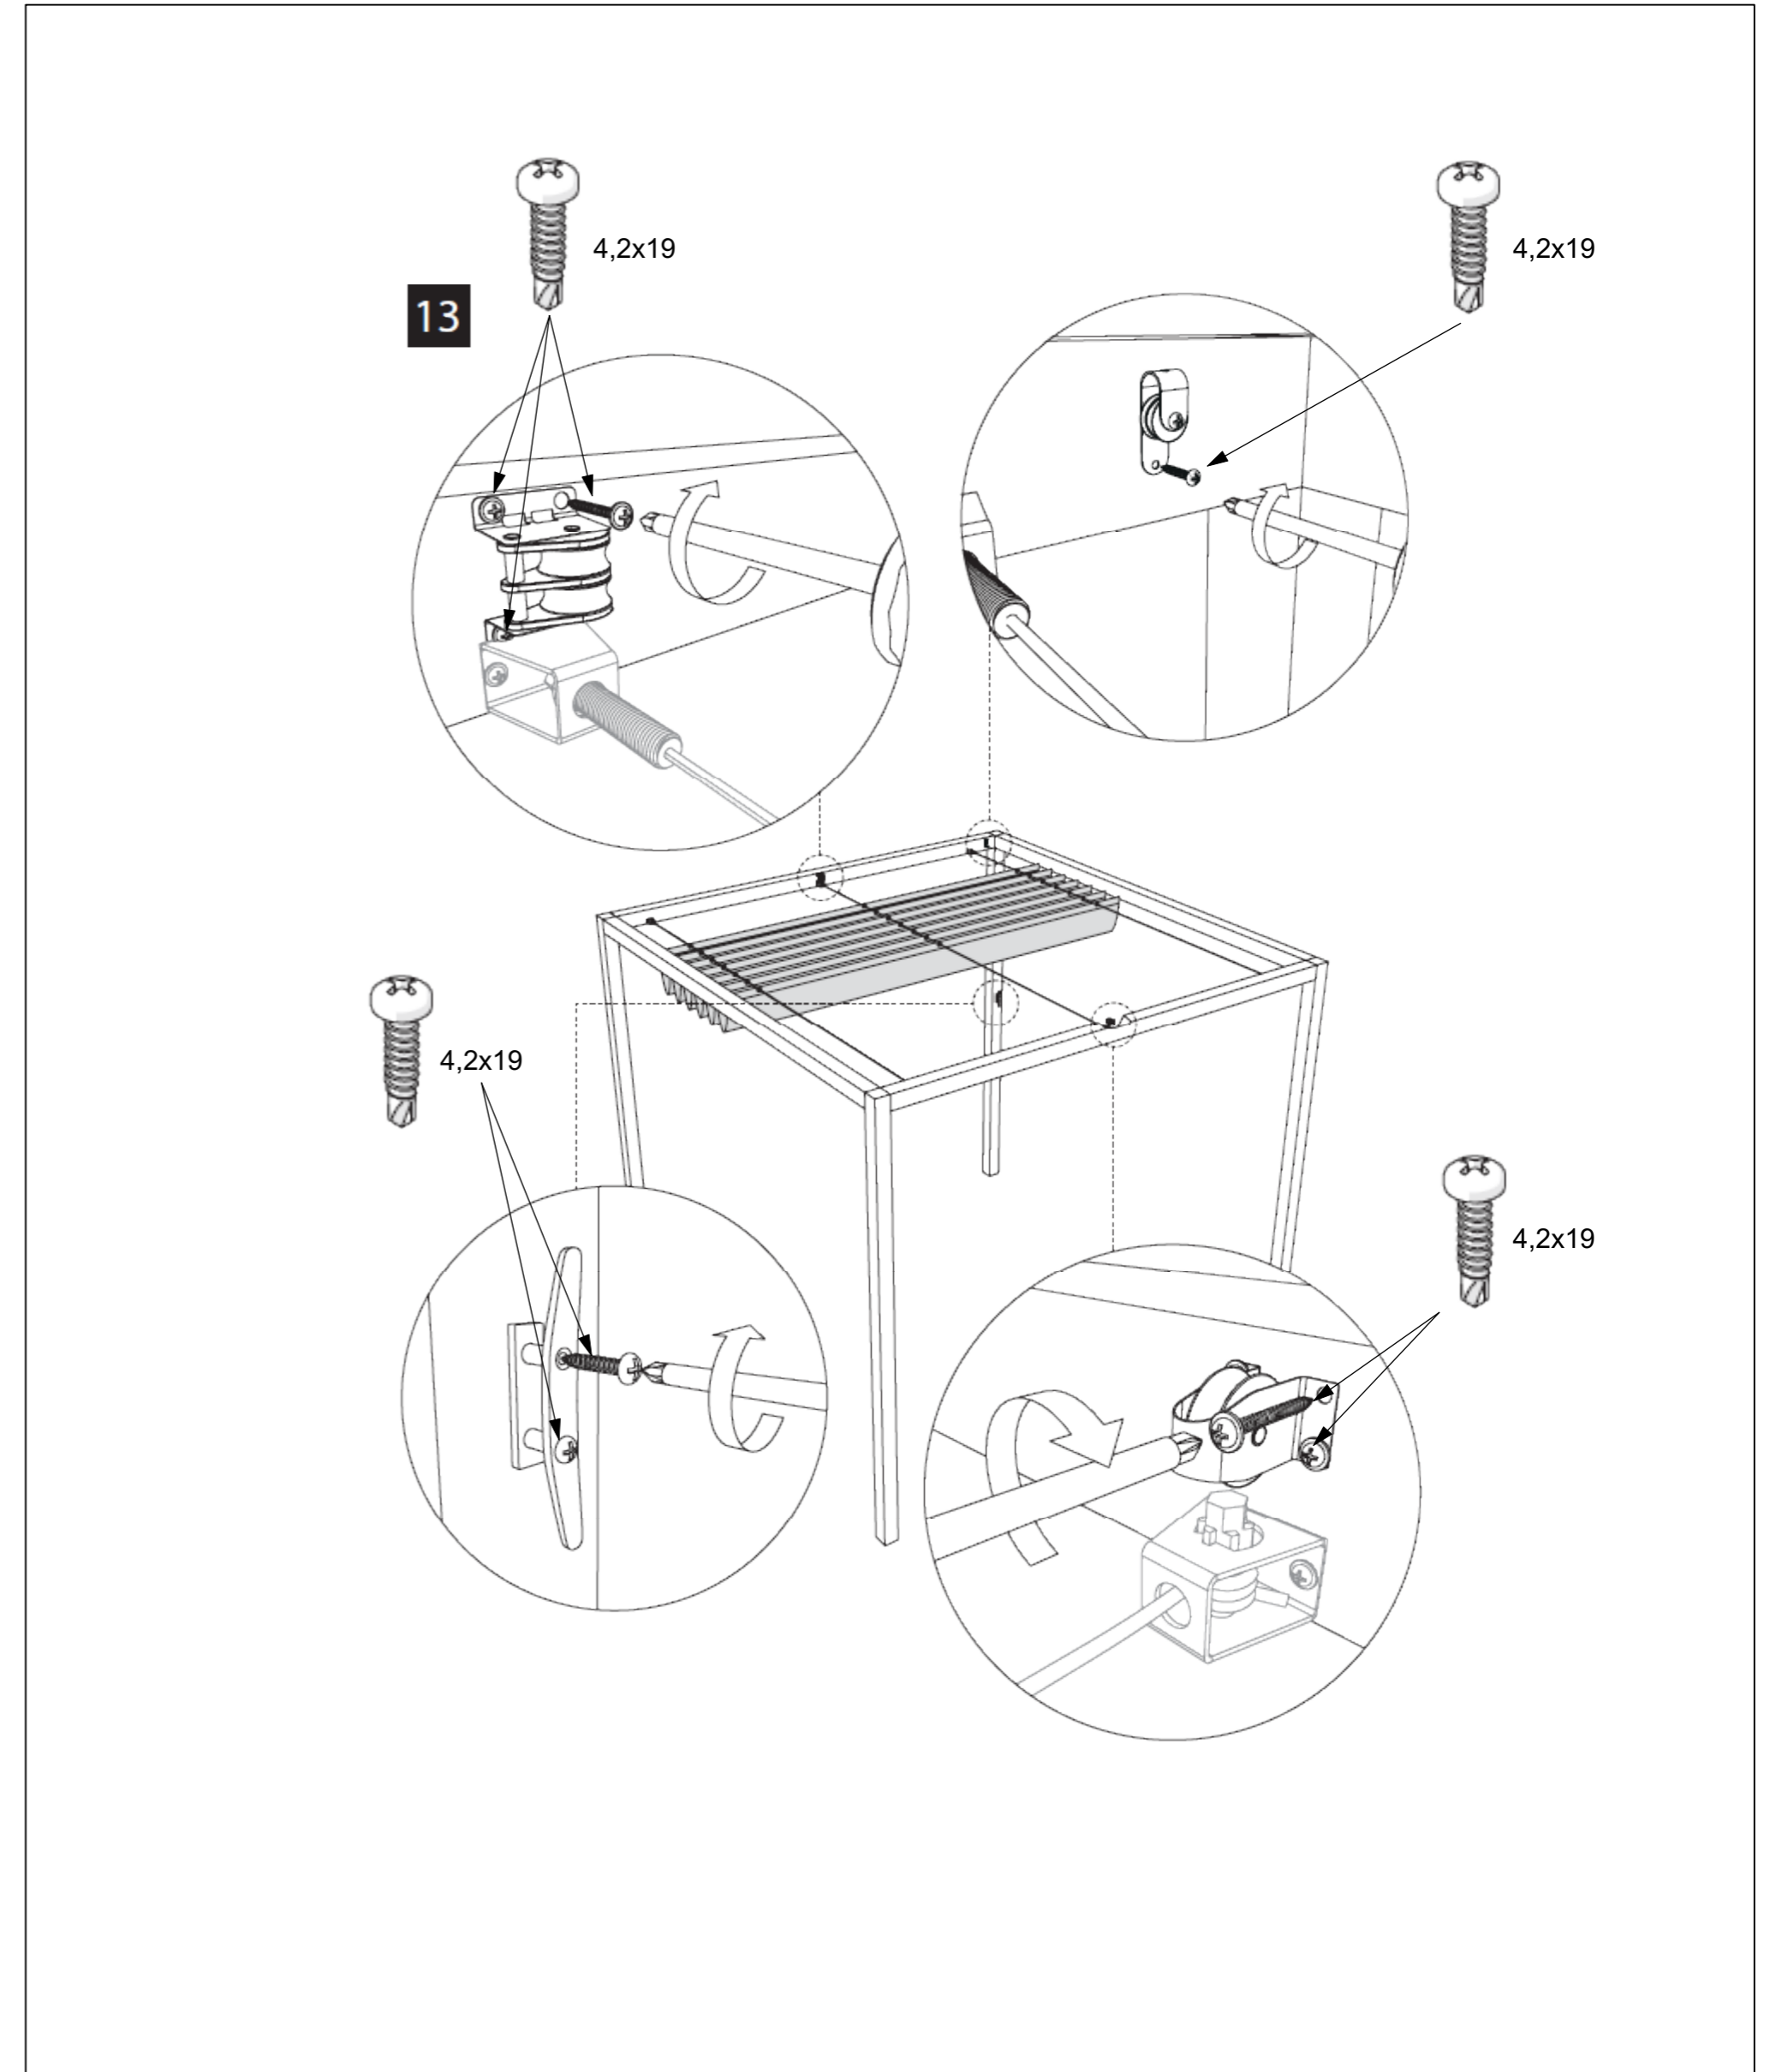

Pergola WITH THE PERFECT SHADOW Wall 2

319x308 cm + 419x308 cm

Deel 1
Part 1
Teil 1
Partie 1
Parte 1

PERGOLA CONSTRUCTIE / PERGOLA CONSTRUCTION / PERGOLA BAUKASTEN / PERGOLA AUTOPORTANTE /
CONSTRUCCIÓN DE PÉRGOLA / COSTRUZIONE DELLA STRUTTURA

MONTAGE HANDLEIDING / ASSEMBLY INSTRUCTIONS / MONTAGEANLEITUNG
NOTICE DE MONTAGE / INSTRUCCIONES DE MONTAJE / ISTRUZIONI DI MONTAGGIO

4

Pergola WITH THE PERFECT SHADOW Wall 2

319x308 cm + 419x308 cm

Deel 2
Part 2
Teil 2
Partie 2
Parte 2

HARMONICADOEK / HARMONICA SHADE / FALTSONNENSEGEL / TISSUS D' OMBRAGE / TOLDOS HARMÓNICA / TELO RETRAIBILE

MONTAGE HANDLEIDING / ASSEMBLY INSTRUCTIONS / MONTAGEANLEITUNG
NOTICE DE MONTAGE / INSTRUCCIONES DE MONTAJE / ISTRUZIONI DI MONTAGGIO