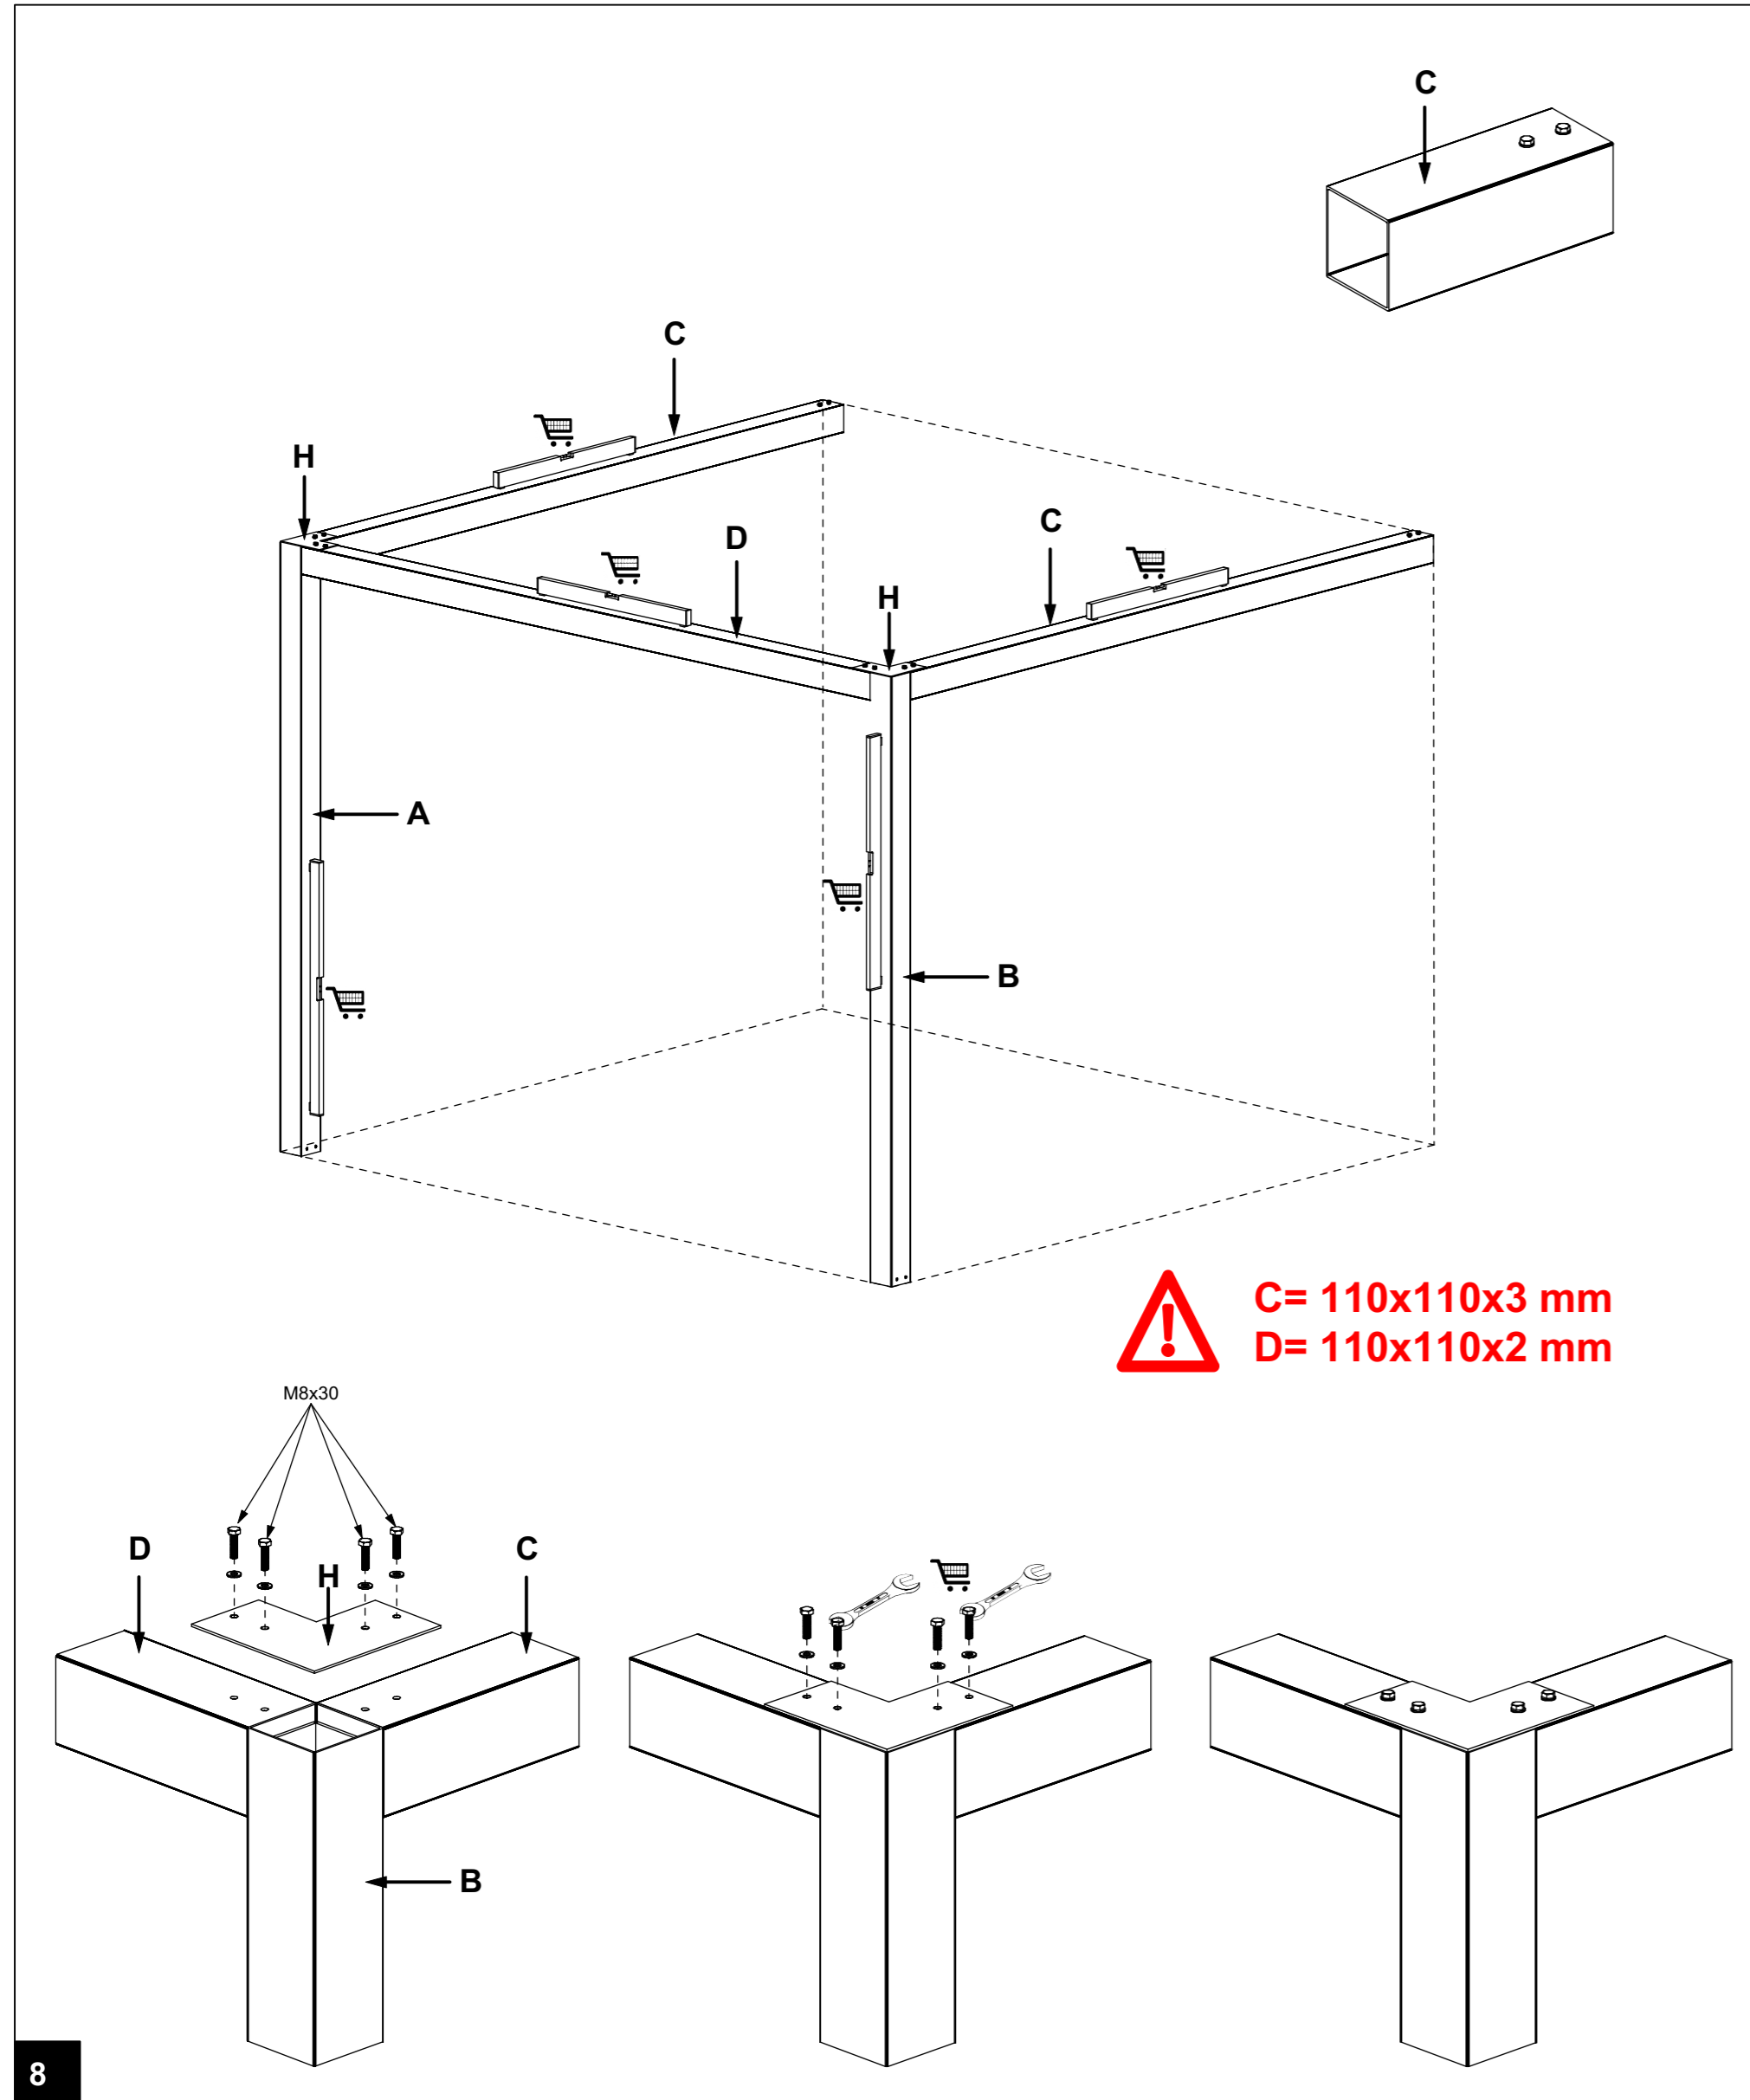

Pergola WITH THE PERFECT SHADOW Wall 2

319x308 cm + 419x308 cm

Deel 1
Part 1
Teil 1
Partie 1
Parte 1

PERGOLA CONSTRUCTIE / PERGOLA CONSTRUCTION / PERGOLA BAUKASTEN / PERGOLA AUTOPORTANTE /
CONSTRUCCIÓN DE PÉRGOLA / COSTRUZIONE DELLA STRUTTURA

MONTAGE HANDLEIDING / ASSEMBLY INSTRUCTIONS / MONTAGEANLEITUNG
NOTICE DE MONTAGE / INSTRUCCIONES DE MONTAJE / ISTRUZIONI DI MONTAGGIO