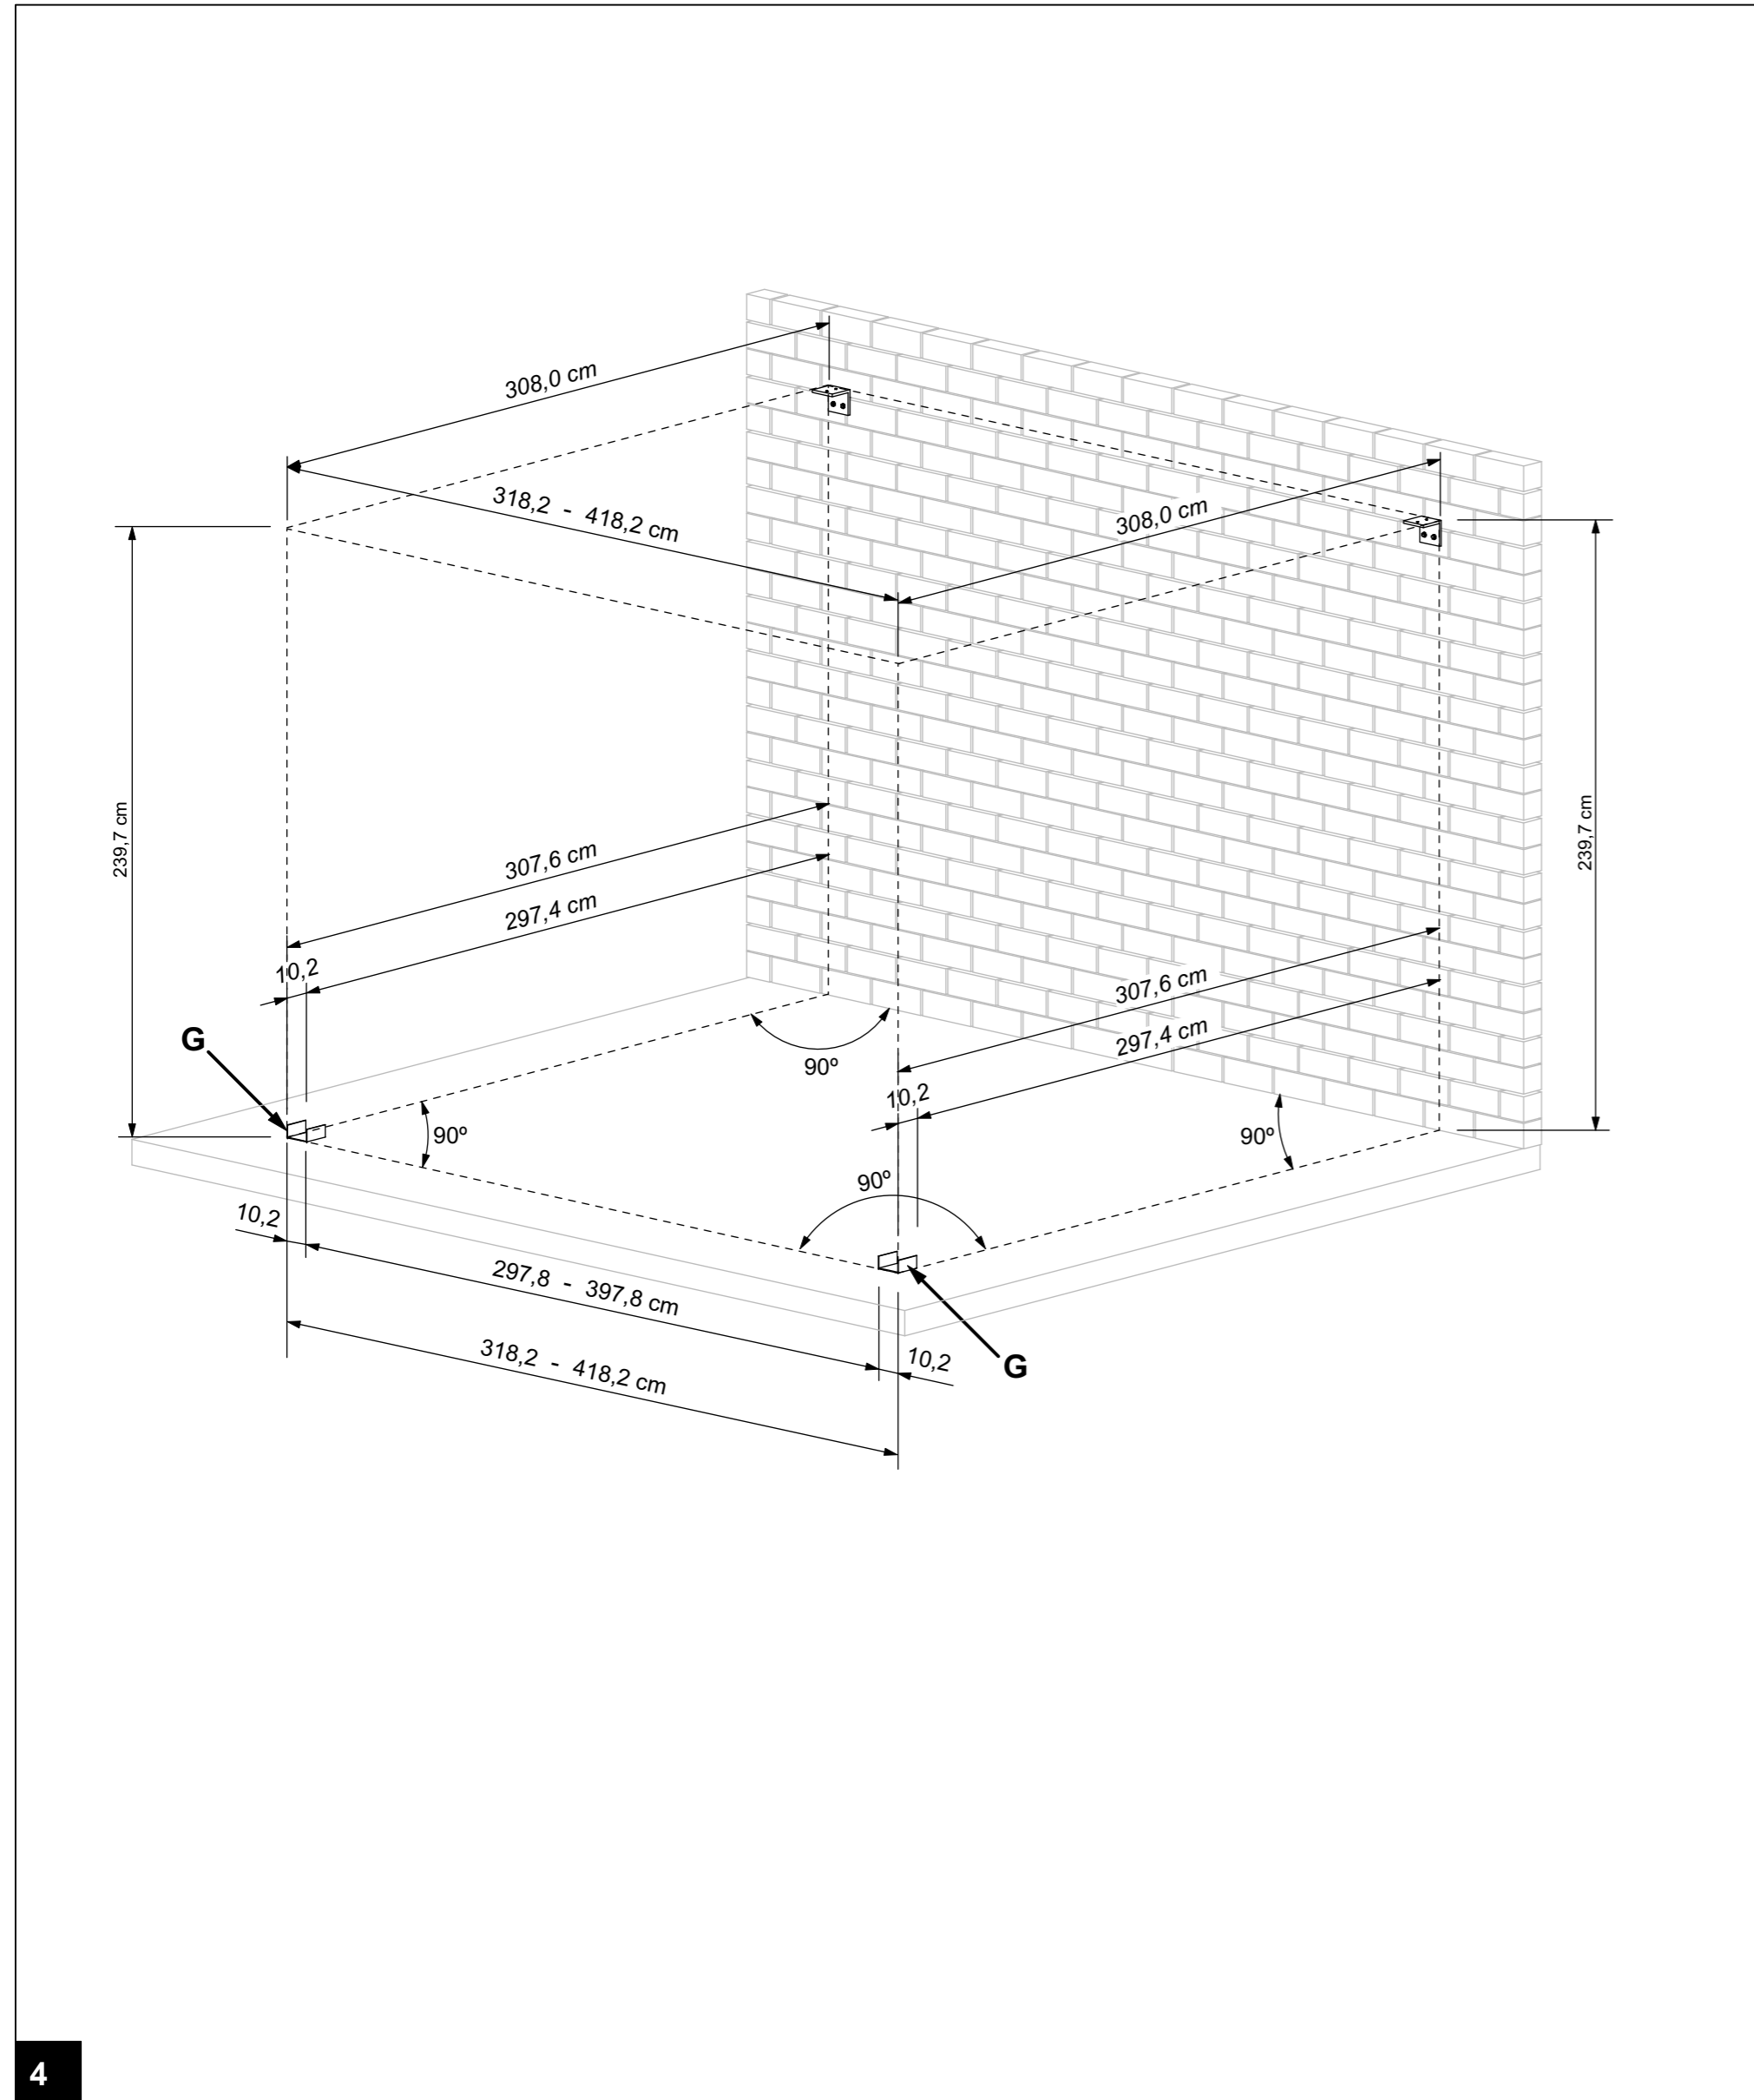

Pergola WITH THE PERFECT SHADOW Wall 2

319x308 cm + 419x308 cm

Deel 1
Part 1
Teil 1
Partie 1
Parte 1

PERGOLA CONSTRUCTIE / PERGOLA CONSTRUCTION / PERGOLA BAUKASTEN / PERGOLA AUTOPORTANTE /
CONSTRUCCIÓN DE PÉRGOLA / COSTRUZIONE DELLA STRUTTURA

MONTAGE HANDLEIDING / ASSEMBLY INSTRUCTIONS / MONTAGEANLEITUNG
NOTICE DE MONTAGE / INSTRUCCIONES DE MONTAJE / ISTRUZIONI DI MONTAGGIO

4

Pergola WITH THE PERFECT SHADOW Wall 2

319x308 cm + 419x308 cm

Deel 2
Part 2
Teil 2
Partie 2
Parte 2

HARMONICADOEK / HARMONICA SHADE / FALTSONNENSEGEL / TISSUS D' OMBRAGE / TOLDOS HARMÓNICA / TELO RETRAIBILE

MONTAGE HANDLEIDING / ASSEMBLY INSTRUCTIONS / MONTAGEANLEITUNG
NOTICE DE MONTAGE / INSTRUCCIONES DE MONTAJE / ISTRUZIONI DI MONTAGGIO