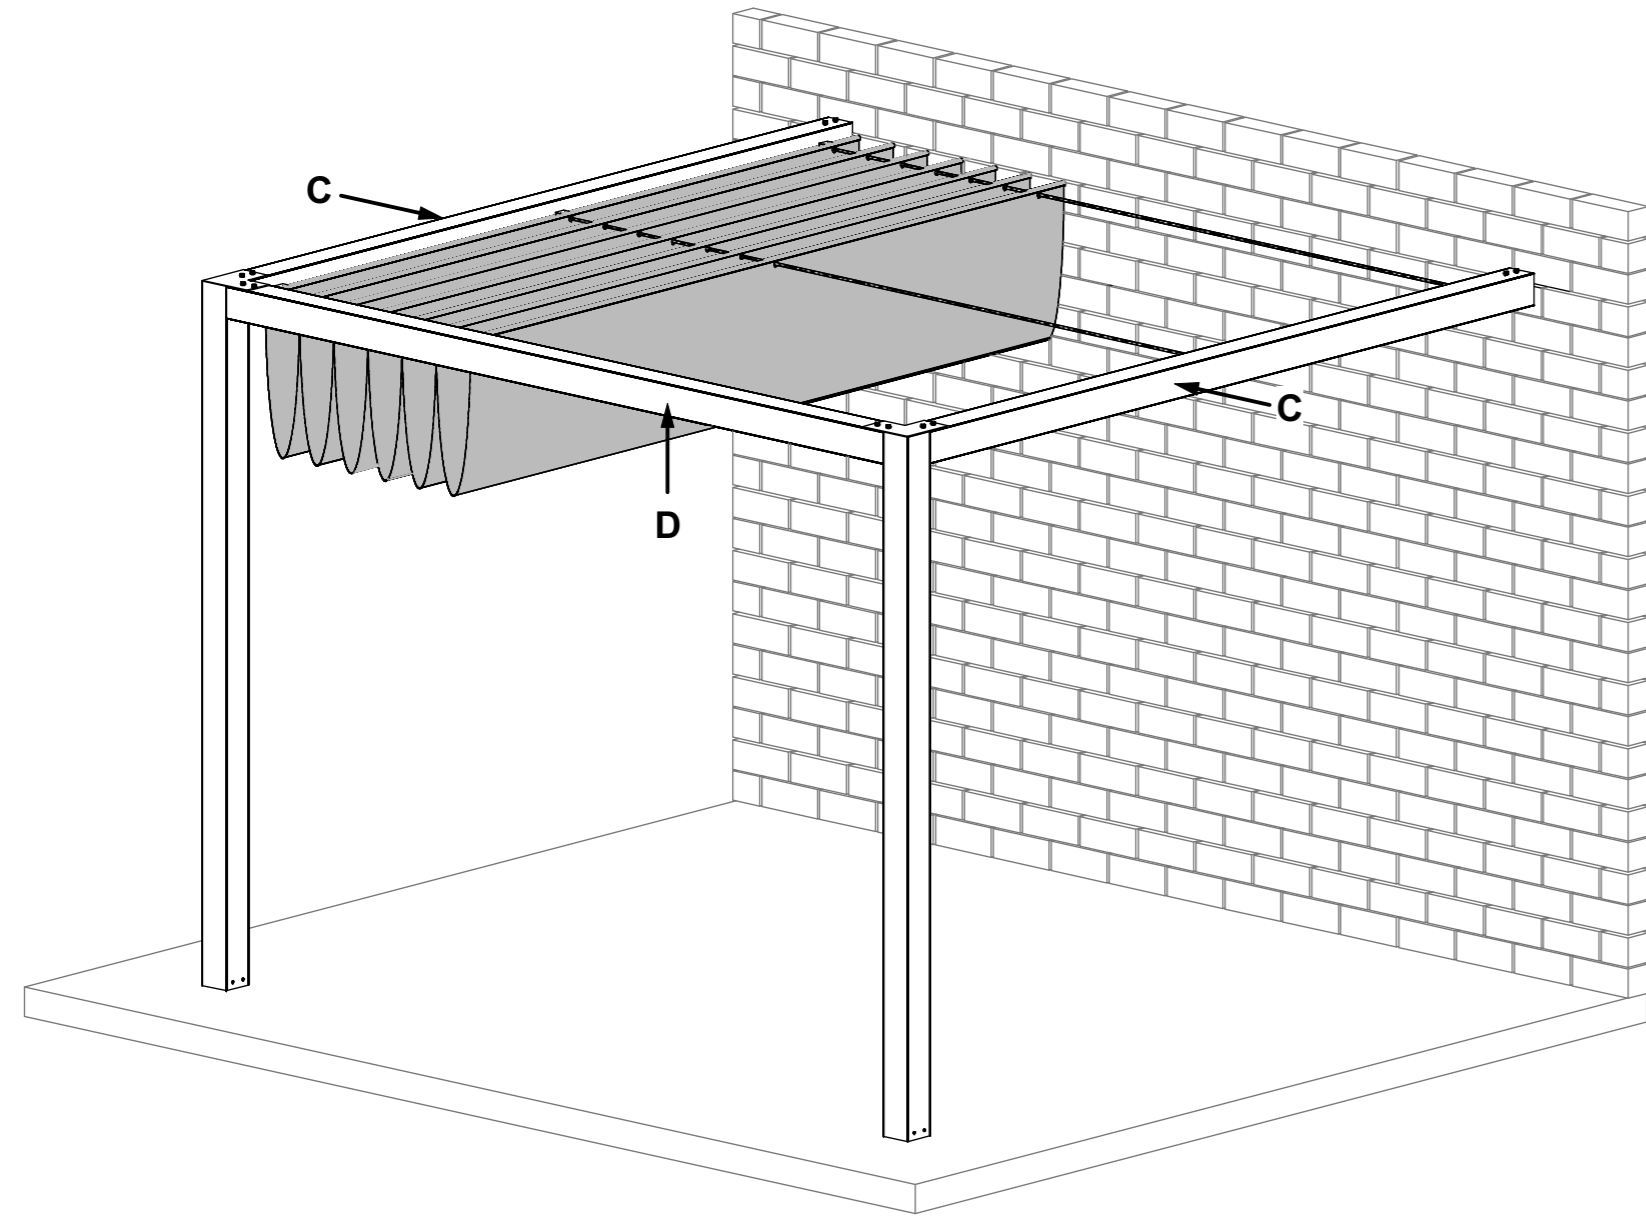

Pergola WITH THE PERFECT SHADOW Wall 2

319x308 cm + 419x308 cm

Deel 1 PERGOLA CONSTRUCTIE / PERGOLA CONSTRUCTION / PERGOLA BAUKASTEN / PERGOLA AUTOPORTANTE /
 Part 1 CONSTRUCCIÓN DE PÉRGOLA / COSTRUZIONE DELLA STRUTTURA
 Teil 1
 Partie 1 MONTAGE HANDLEIDING / ASSEMBLY INSTRUCTIONS / MONTAGEANLEITUNG
 Parte 1 NOTICE DE MONTAGE / INSTRUCCIONES DE MONTAJE / ISTRUZIONI DI MONTAGGIO

Pergola WITH THE PERFECT SHADOW Wall 2

319x308 cm + 419x308 cm

Deel 2 HARMONICADOEK / HARMONICA SHADE / FALTSONNENSEGEL / TISSUS D' OMBRAGE / TOLDOS HARMÓNICA / TELO RETRAIBILE
Part 2
Teil 2
Partie 2 MONTAGE HANDLEIDING / ASSEMBLY INSTRUCTIONS / MONTAGEANLEITUNG
Parte 2 NOTICE DE MONTAGE / INSTRUCCIONES DE MONTAJE / INSTRUZIONI DI MONTAGGIO