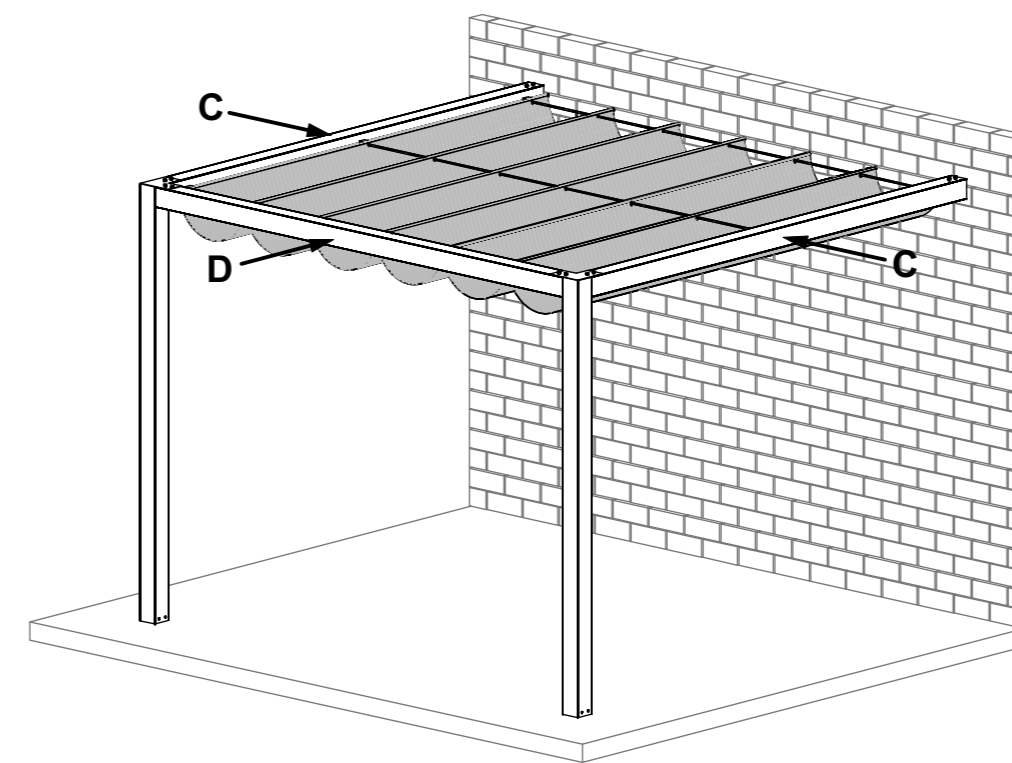

Pergola WITH THE PERFECT SHADOW Wall 2

319x308 cm + 419x308 cm

Deel 2 HARMONICADOEK / HARMONICA SHADE / FALTSONNENSEGEL / TISSUS D' OMBRAGE / TOLDOS HARMÓNICA / TELO RETRAIBILE
 Part 2
 Teil 2
 Partie 2 MONTAGE HANDLEIDING / ASSEMBLY INSTRUCTIONS / MONTAGEANLEITUNG
 Parte 2 NOTICE DE MONTAGE / INSTRUCCIONES DE MONTAJE / ISTRUZIONI DI MONTAGGIO

18

Pergola WITH THE PERFECT SHADOW Wall 2

319x308 cm + 419x308 cm

Deel 1 PERGOLA CONSTRUCTIE / PERGOLA CONSTRUCTION / PERGOLA BAUKASTEN / PERGOLA AUTOPORTANTE /
 Part 1 CONSTRUCCIÓN DE PÉRGOLA / COSTRUZIONE DELLA STRUTTURA
 Teil 1
 Partie 1 MONTAGE HANDLEIDING / ASSEMBLY INSTRUCTIONS / MONTAGEANLEITUNG
 Parte 1 NOTICE DE MONTAGE / INSTRUCCIONES DE MONTAJE / ISTRUZIONI DI MONTAGGIO