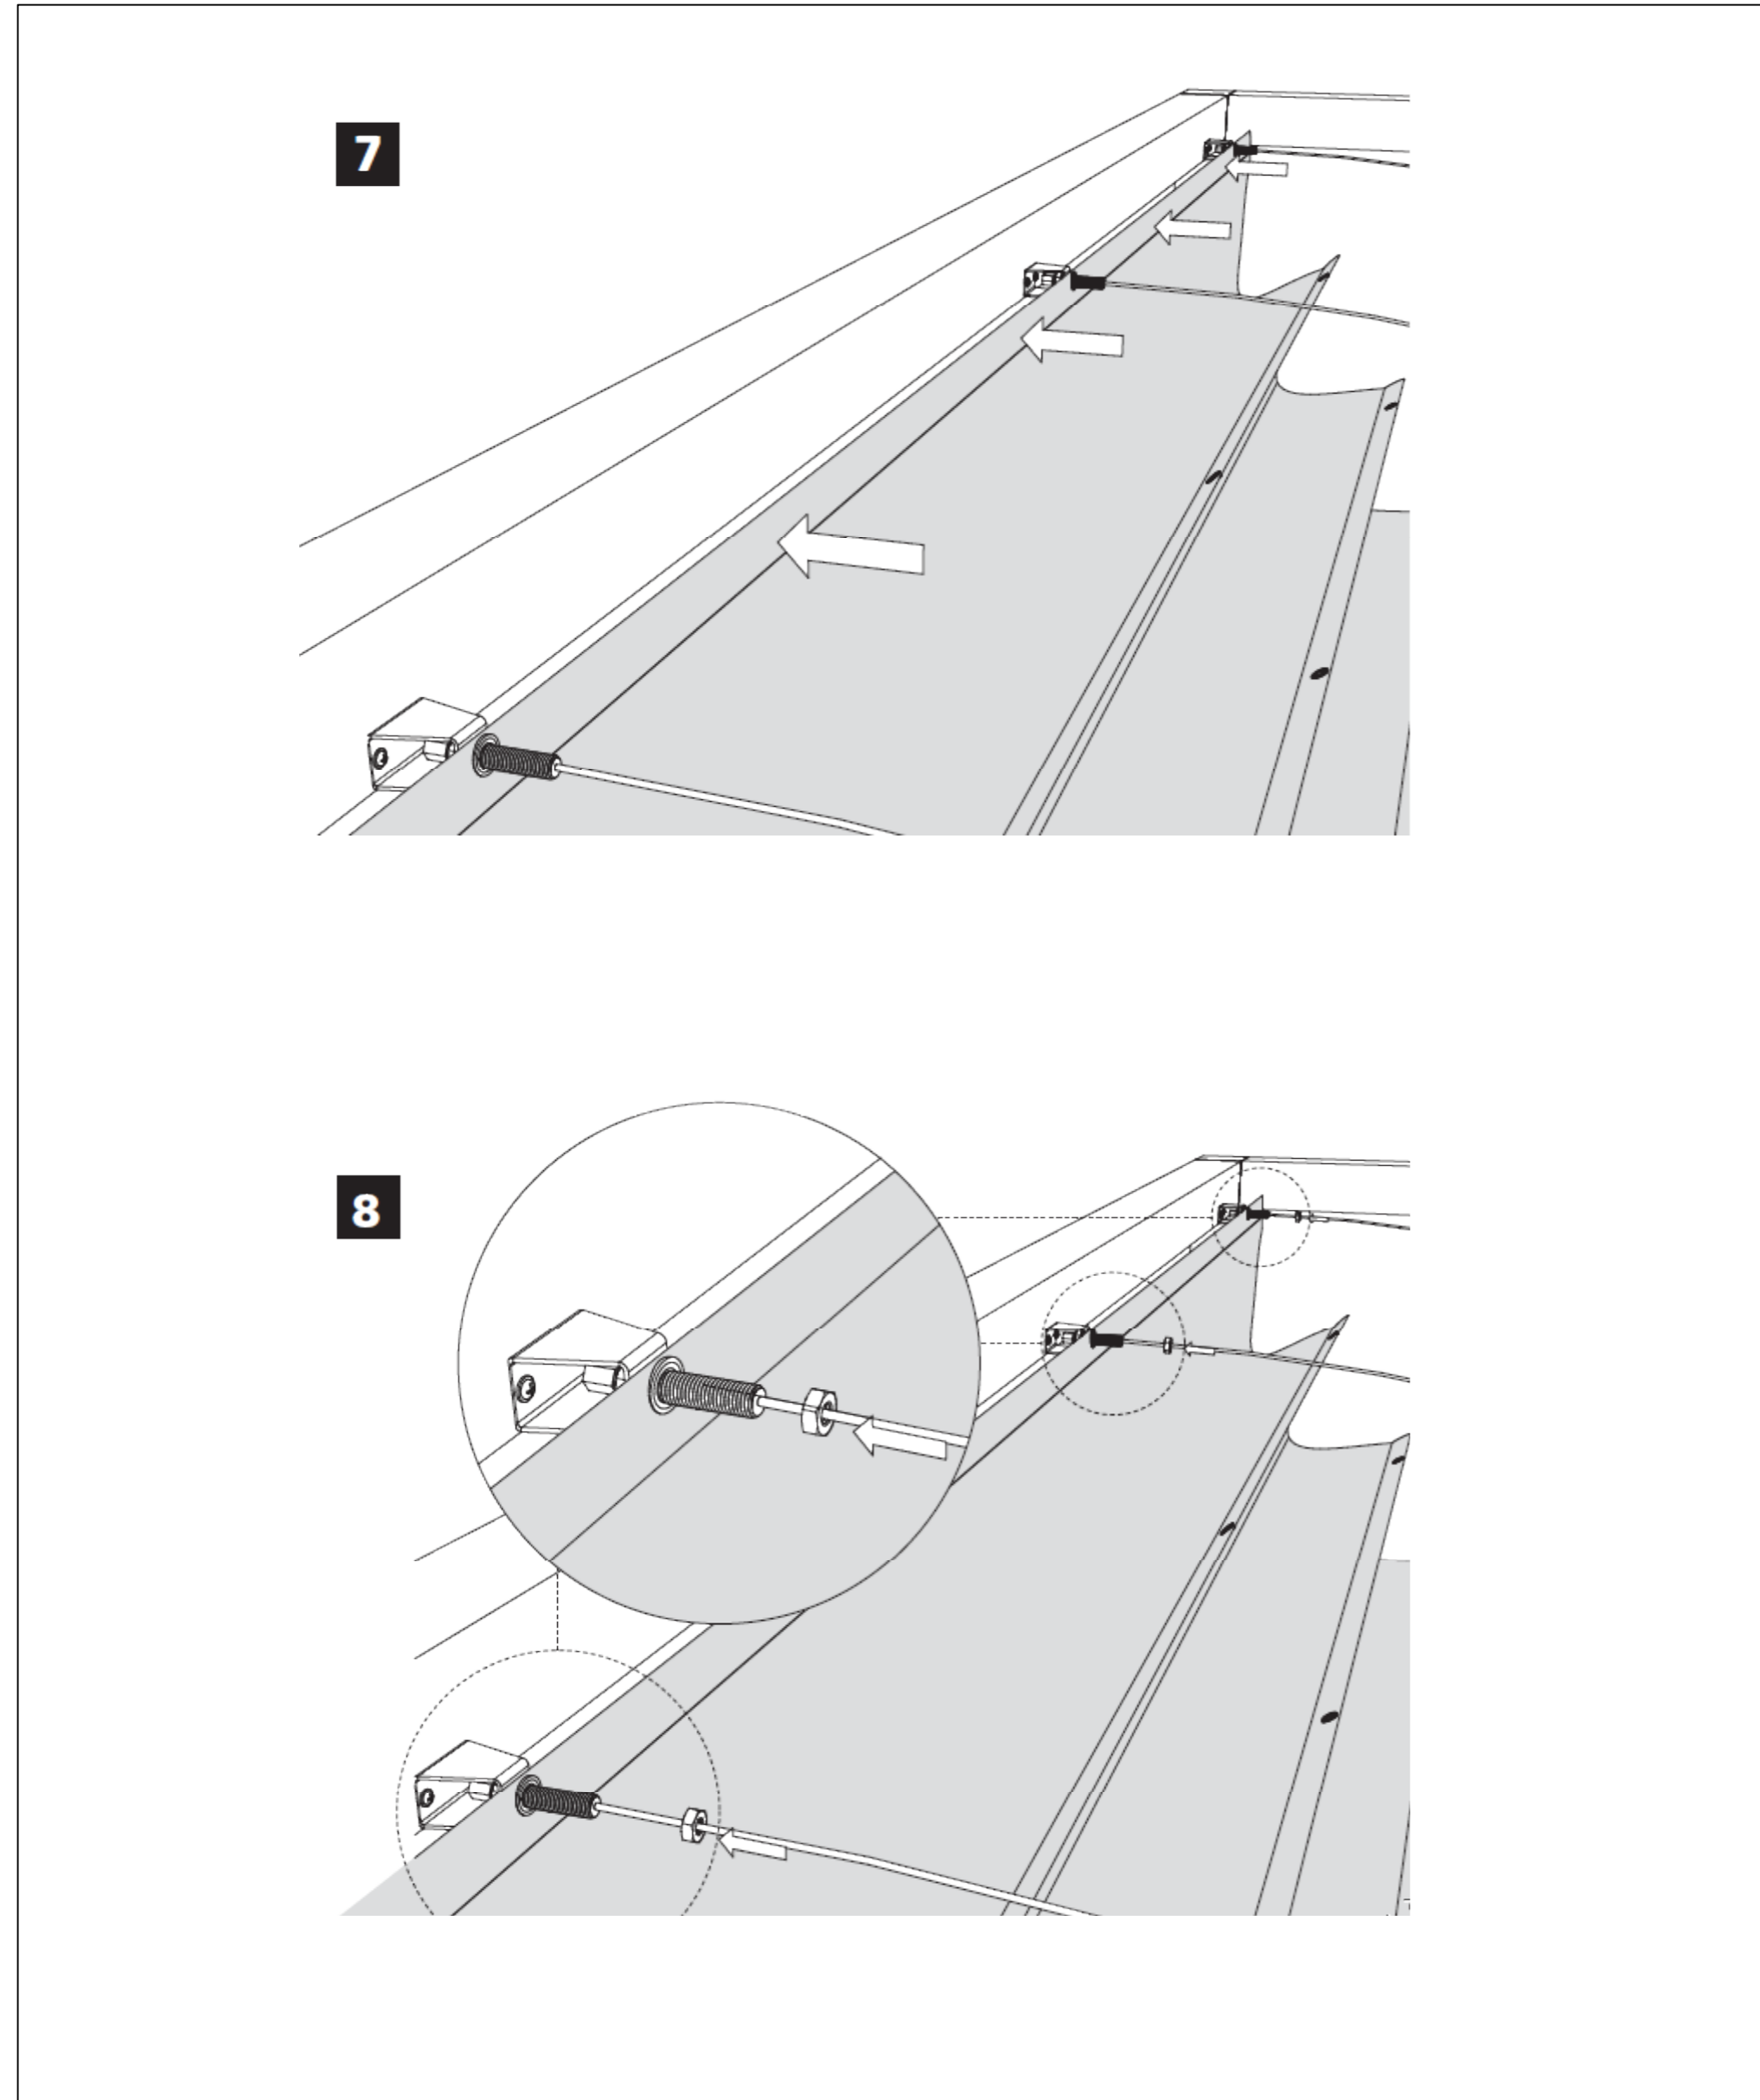

Pergola WITH THE PERFECT SHADOW Wall 2

319x308 cm + 419x308 cm

Deel 2 HARMONICADOEK / HARMONICA SHADE / FALTSOONNENSEGEL / TISSUS D' OMBRAGE / TOLDOS HARMÓNICA / TELO RETRAIBILE
 Part 2
 Teil 2
 Partie 2 MONTAGE HANDLEIDING / ASSEMBLY INSTRUCTIONS / MONTAGEANLEITUNG
 Parte 2 NOTICE DE MONTAGE / INSTRUCCIONES DE MONTAJE / ISTRUZIONI DI MONTAGGIO