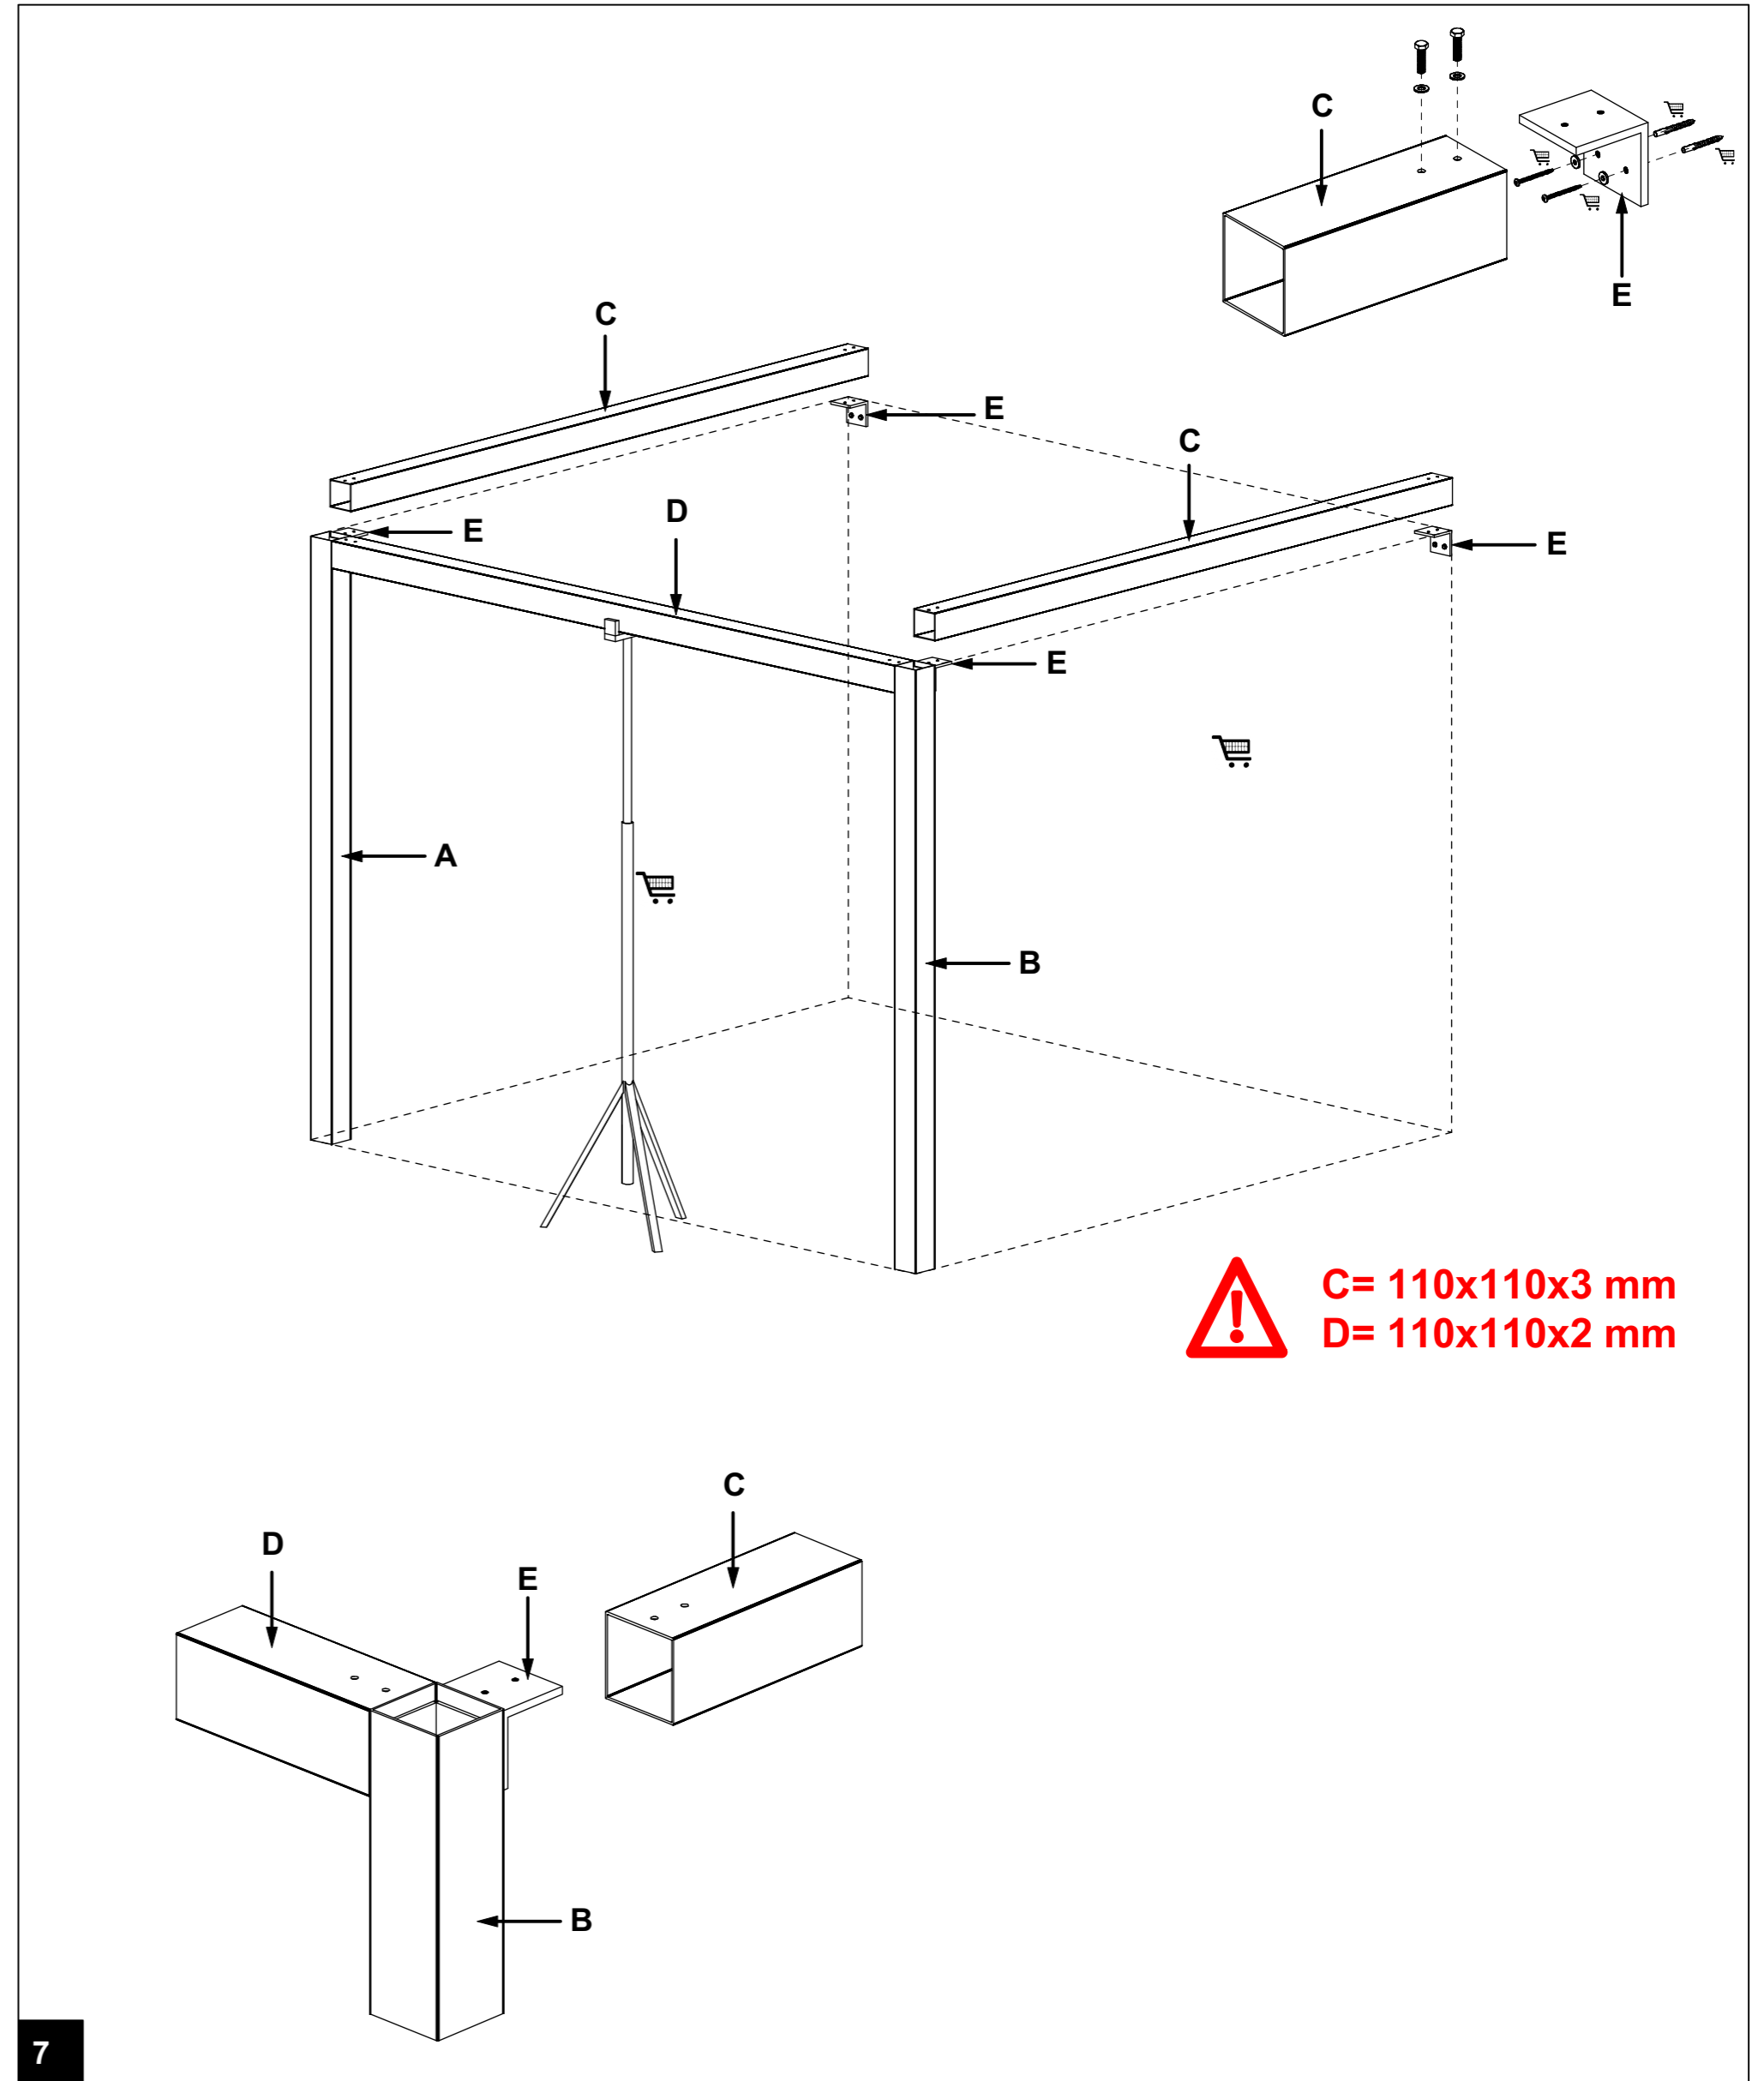

Pergola WITH THE PERFECT SHADOW Wall 2

319x308 cm + 419x308 cm

Deel 1 PERGOLA CONSTRUCTIE / PERGOLA CONSTRUCTION / PERGOLA BAUKASTEN / PERGOLA AUTOPORTANTE /
Part 1 CONSTRUCCIÓN DE PÉRGOLA / COSTRUZIONE DELLA STRUTTURA
Teil 1
Partie 1 MONTAGE HANDLEIDING / ASSEMBLY INSTRUCTIONS / MONTAGEANLEITUNG
Parte 1 NOTICE DE MONTAGE / INSTRUCCIONES DE MONTAJE / ISTRUZIONI DI MONTAGGIO