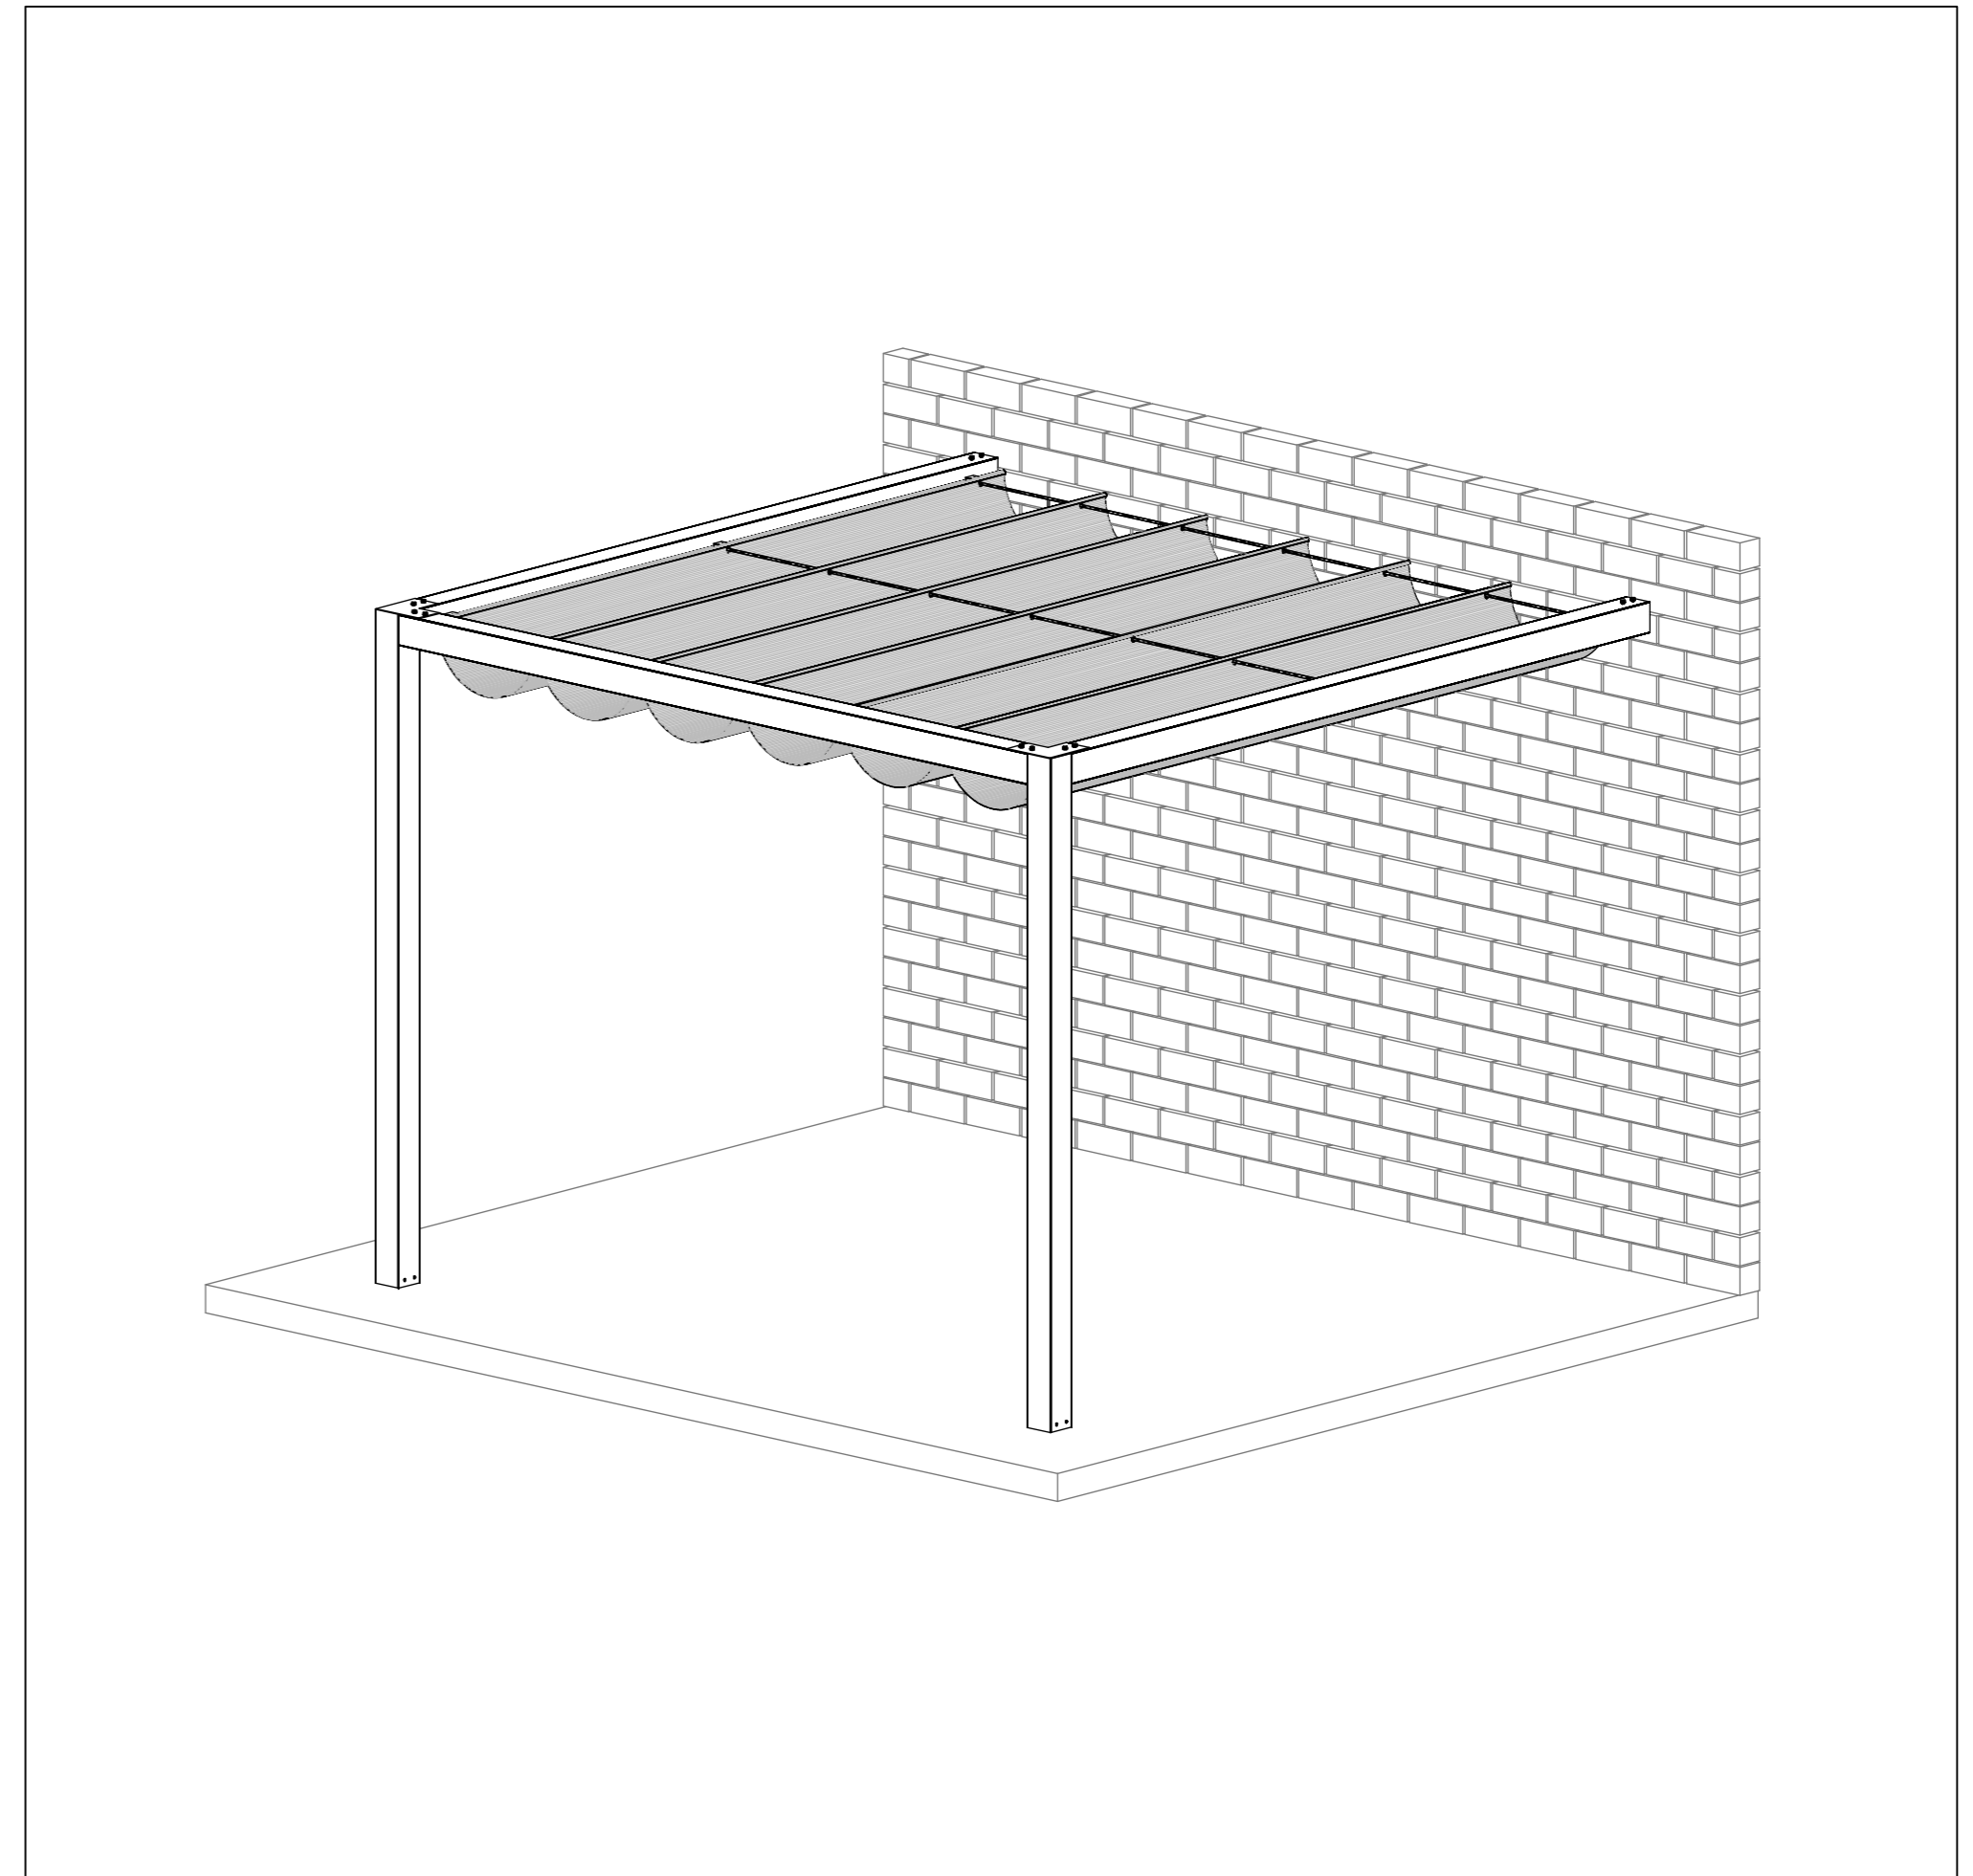

Pergola WITH THE PERFECT SHADOW Wall 2

319x308 cm + 419x308 cm

Deel 1 PERGOLA CONSTRUCTIE / PERGOLA CONSTRUCTION / PERGOLA BAUKASTEN / PERGOLA AUTOPORTANTE /
Part 1 CONSTRUCCIÓN DE PÉRGOLA / COSTRUZIONE DELLA STRUTTURA
Teil 1
Partie 1 MONTAGE HANDLEIDING / ASSEMBLY INSTRUCTIONS / MONTAGEANLEITUNG
Parte 1 NOTICE DE MONTAGE / INSTRUCCIONES DE MONTAJE / ISTRUZIONI DI MONTAGGIO

DIN EN 1090-1 2012
REG.-NR. 0115536

Pergola WITH THE PERFECT SHADOW Wall 2

319x308 cm + 419x308 cm

Deel 1 / Part 1 / Teil 1 / Partie 1 / Parte 1
 PERGOLA CONSTRUCTIE / PERGOLA CONSTRUCTION / PERGOLA BAUKASTEN / PERGOLA AUTOPORTANTE /
 CONSTRUCCIÓN DE PÉRGOLA / COSTRUZIONE DELLA STRUTTURA
 MONTAGE HANDLEIDING / ASSEMBLY INSTRUCTIONS / MONTAGEANLEITUNG
 NOTICE DE MONTAGE / INSTRUCCIONES DE MONTAJE / ISTRUZIONI DI MONTAGGIO