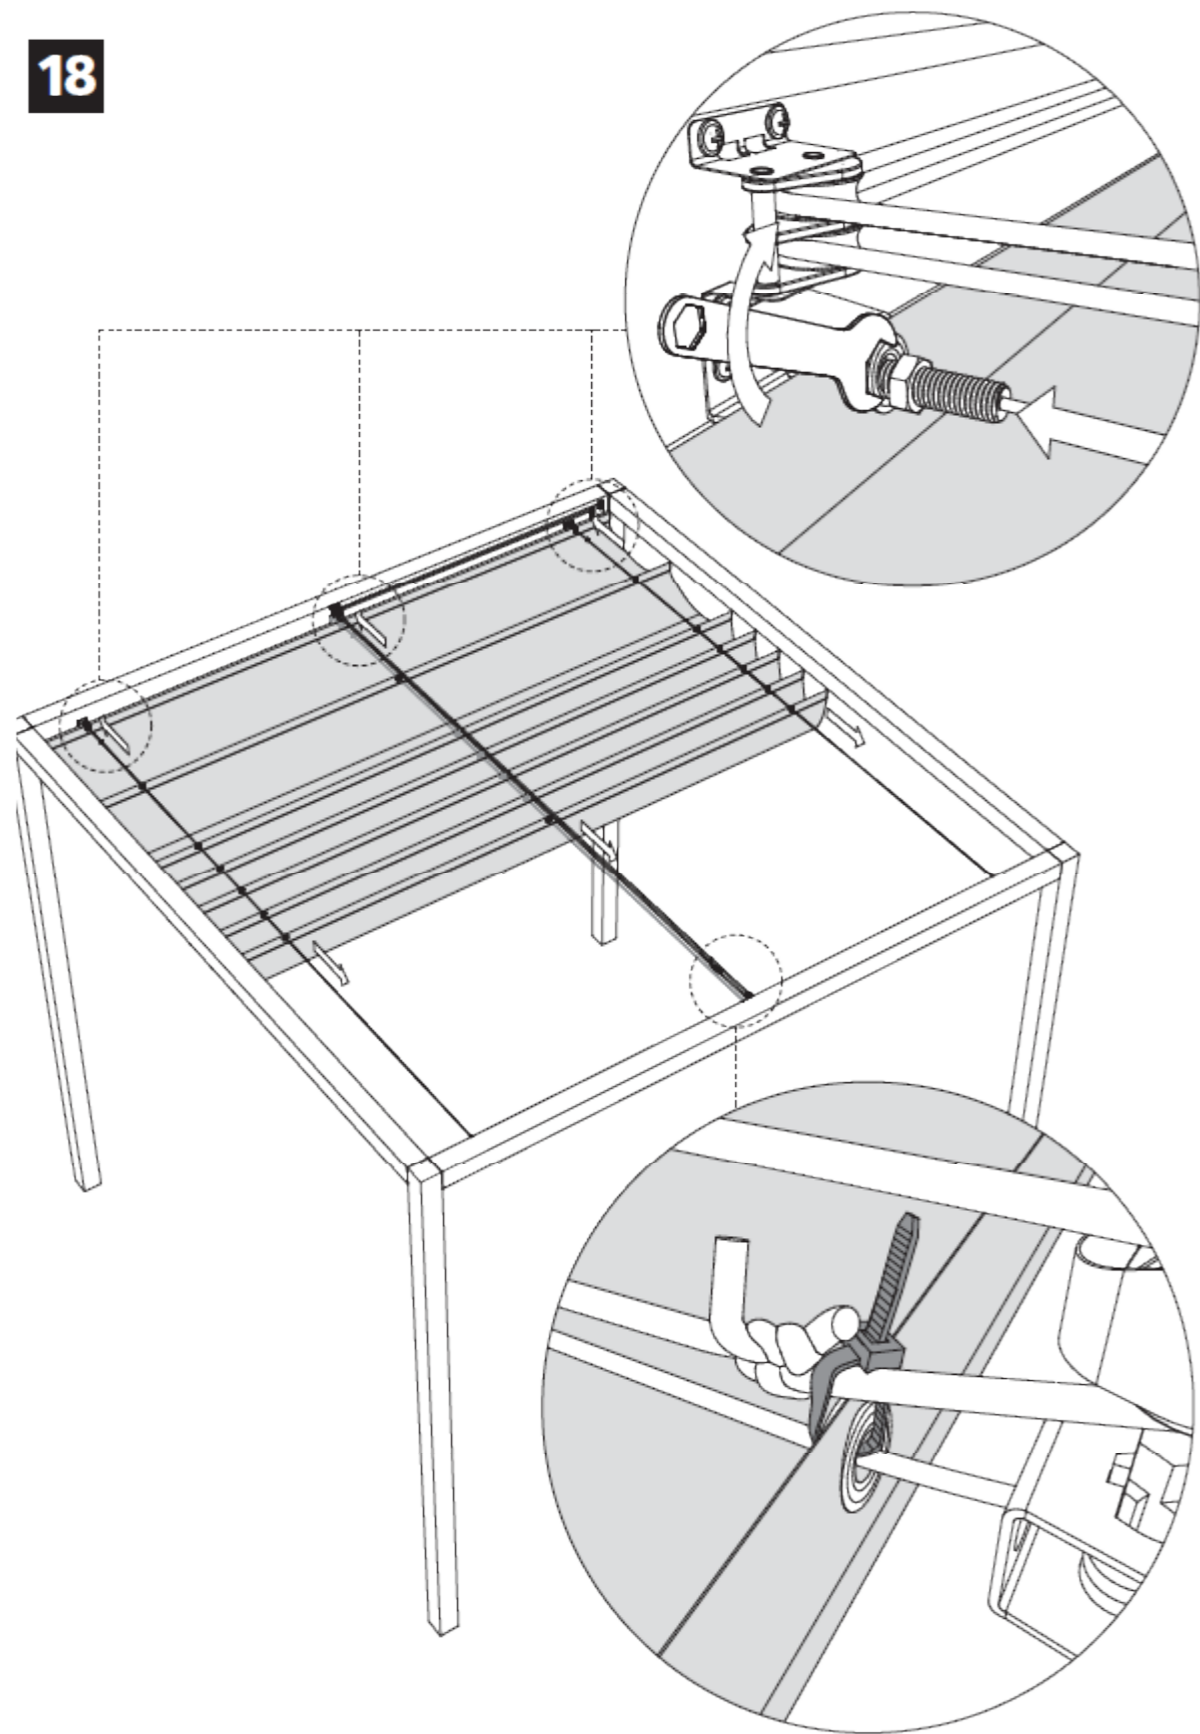

Pergola WITH THE PERFECT SHADOW Wall 2

319x308 cm + 419x308 cm

Deel 2 HARMONICADOEK / HARMONICA SHADE / FALTSONNENSEGEL / TISSUS D' OMBRAGE / TOLDOS HARMÓNICA / TELO RETRAIBILE
Part 2
Teil 2
Partie 2 MONTAGE HANDLEIDING / ASSEMBLY INSTRUCTIONS / MONTAGEANLEITUNG
Parte 2 NOTICE DE MONTAGE / INSTRUCCIONES DE MONTAJE / ISTRUZIONI DI MONTAGGIO

18