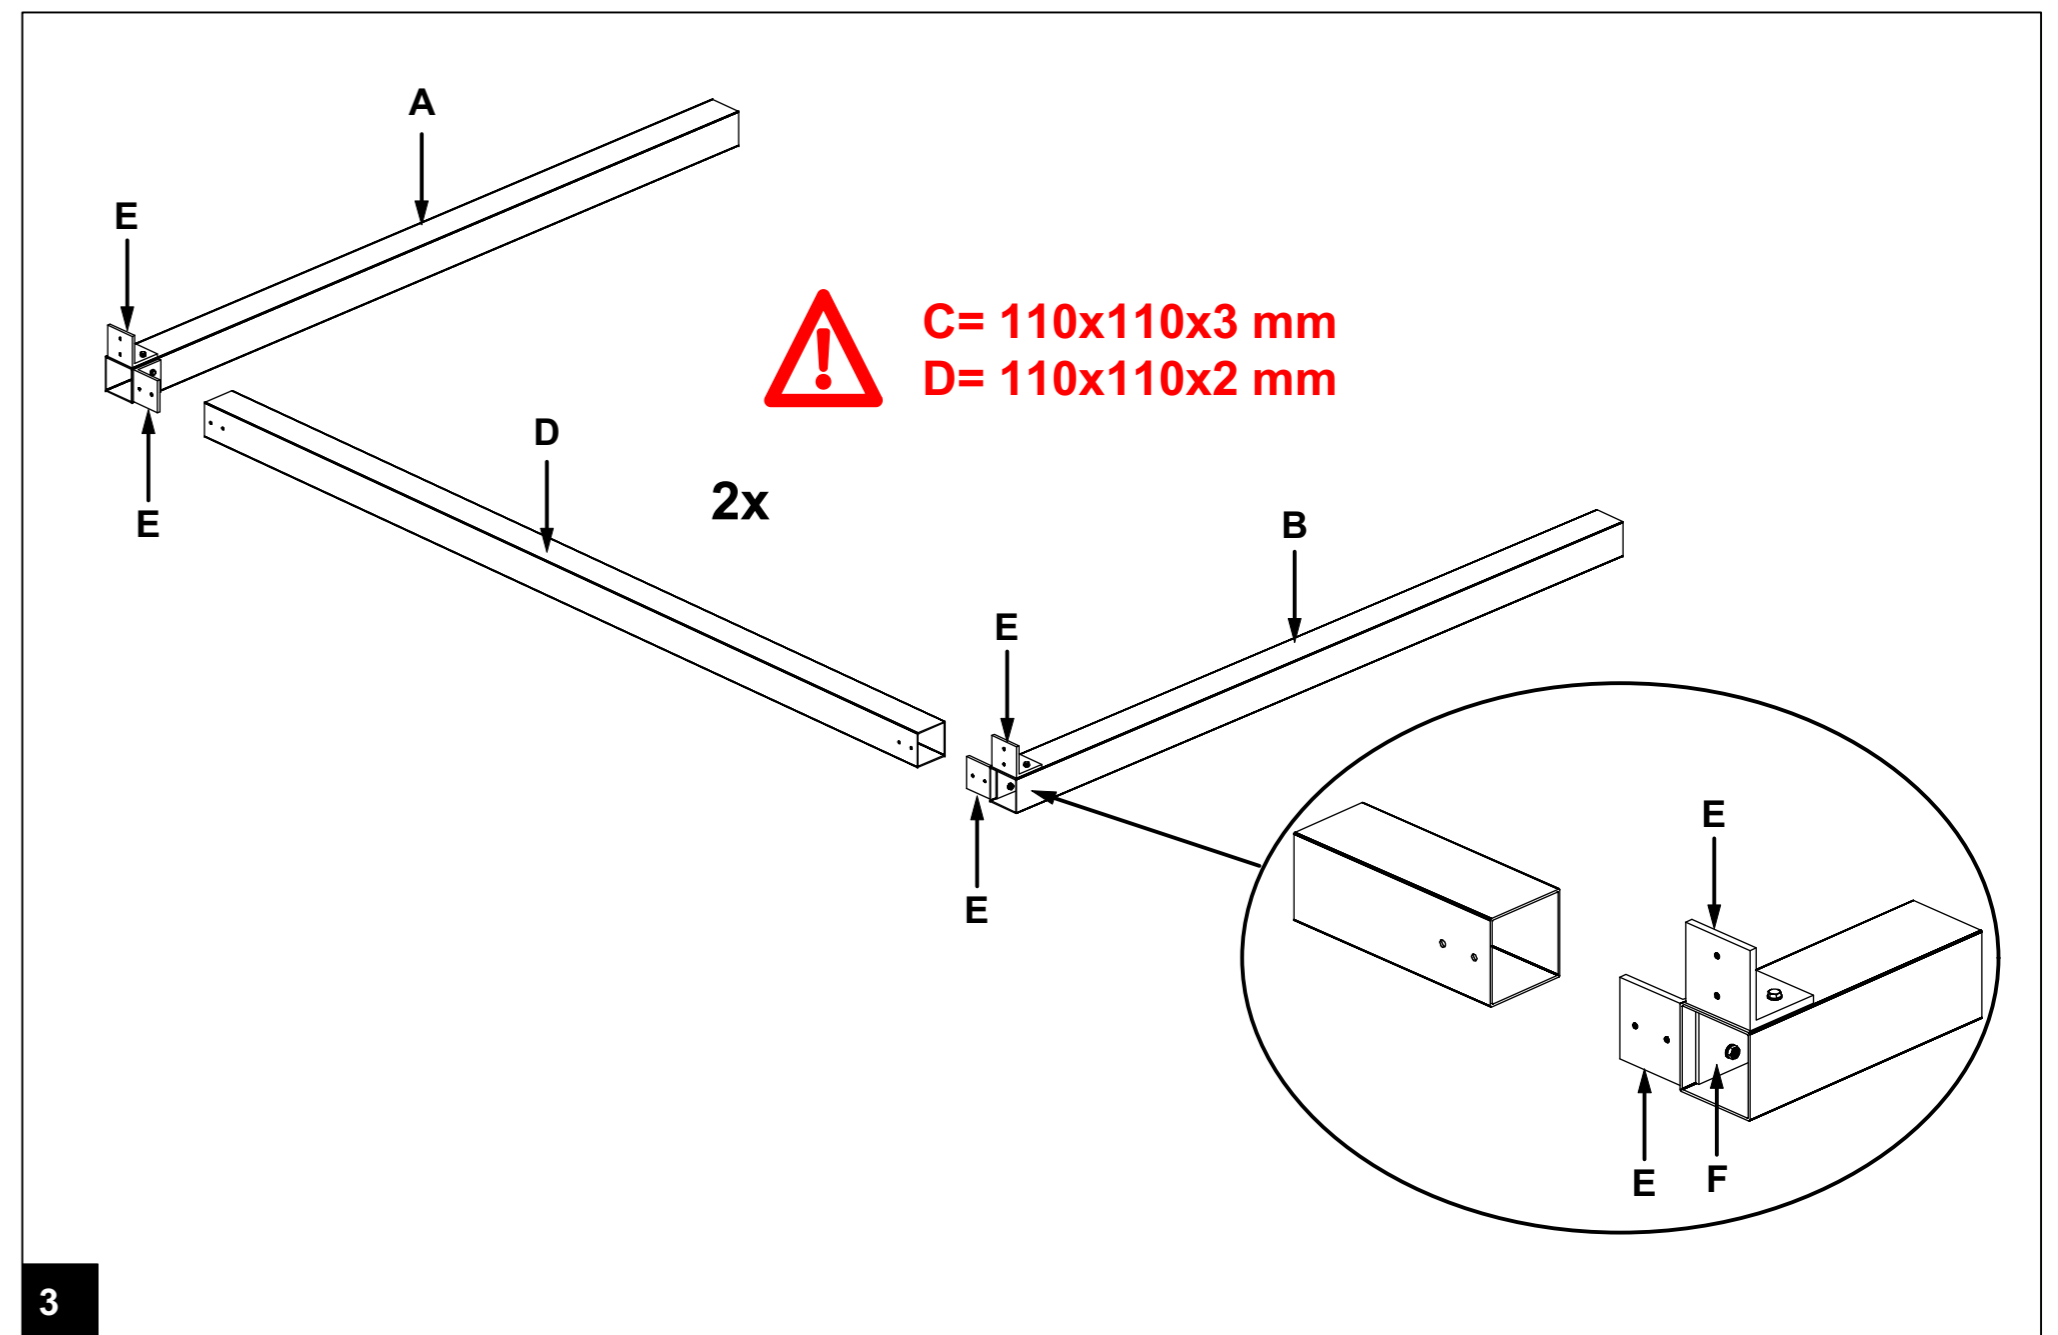

Pergola WITH THE PERFECT SHADOW Wall 2

319x308 cm + 419x308 cm

Deel 1 PERGOLA CONSTRUCTIE / PERGOLA CONSTRUCTION / PERGOLA BAUKASTEN / PERGOLA AUTOPORTANTE /
Part 1 CONSTRUCCIÓN DE PÉRGOLA / COSTRUZIONE DELLA STRUTTURA
Teil 1
Partie 1 MONTAGE HANDLEIDING / ASSEMBLY INSTRUCTIONS / MONTAGEANLEITUNG
Parte 1 NOTICE DE MONTAGE / INSTRUCCIONES DE MONTAJE / ISTRUZIONI DI MONTAGGIO