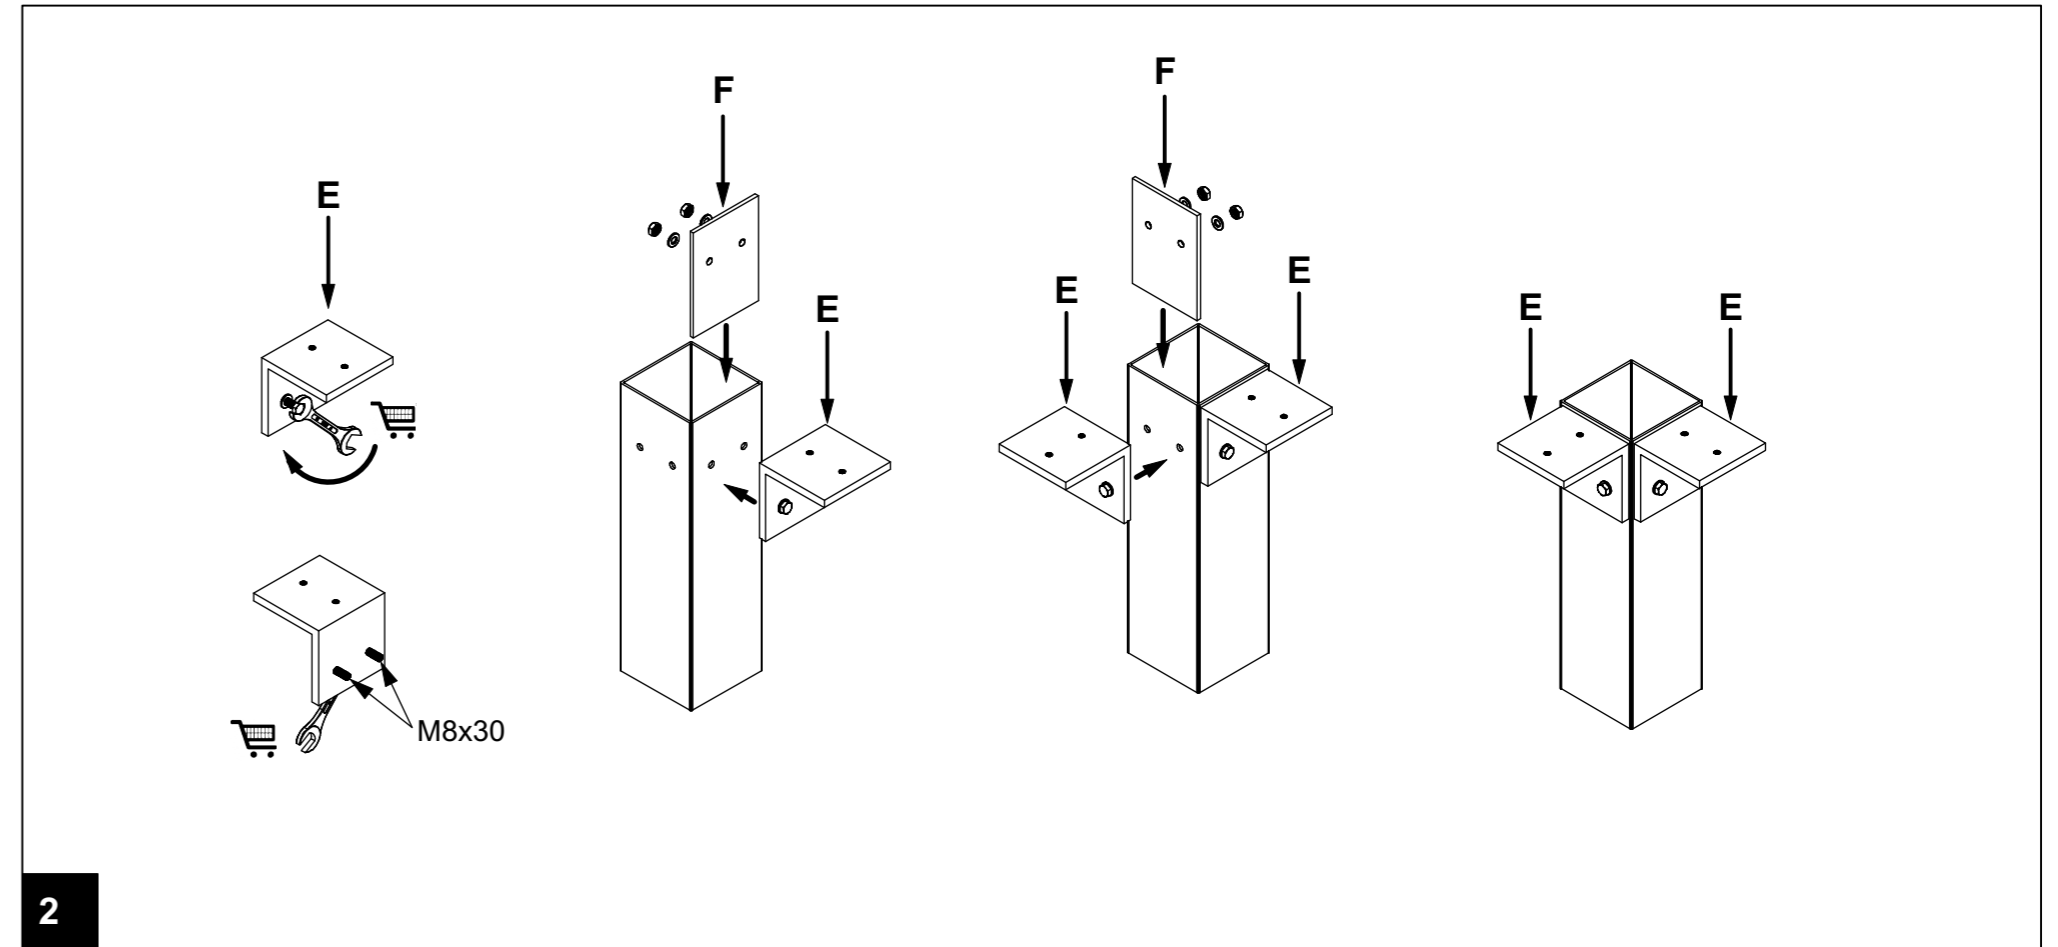

Pergola WITH THE PERFECT SHADOW Wall 2

319x308 cm + 419x308 cm

Deel 1 PERGOLA CONSTRUCTIE / PERGOLA CONSTRUCTION / PERGOLA BAUKASTEN / PERGOLA AUTOPORTANTE /
Part 1 CONSTRUCCIÓN DE PÉRGOLA / COSTRUZIONE DELLA STRUTTURA
Teil 1
Partie 1 MONTAGE HANDLEIDING / ASSEMBLY INSTRUCTIONS / MONTAGEANLEITUNG
Parte 1 NOTICE DE MONTAGE / INSTRUCCIONES DE MONTAJE / ISTRUZIONI DI MONTAGGIO